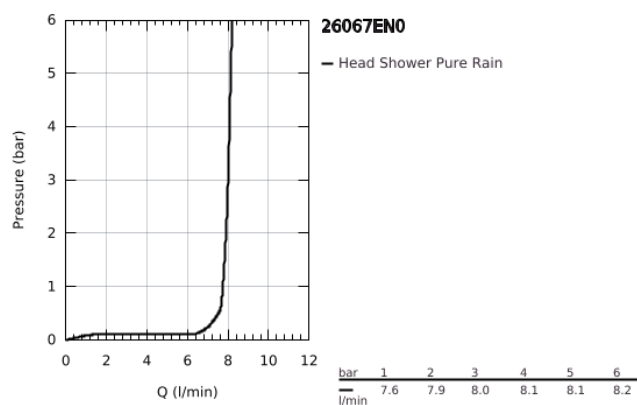

## 26 067 EN0 RAINSHOWER COSMOPOLITAN 310 CONJUNTO DE CHUVEIRO 142 MM, 1 JATO

### DESCRIÇÃO DO PRODUTO

- Colour: brushed nickel
- Composto por:
- Chuveiro de teto Rainshower Cosmopolitan 310
- Material: metal
- 1 jato: Rain
- Caudal máximo (a 3 bar): 8 l/min
- Rainshower Braço de Chuveiro Vertical 142mm
- GROHE EcoJoy para menor consumo e jato perfeito
- Jato perfeito com o GROHE DreamSpray
- Acabamento GROHE LongLife
- Sistema anticalcário GROHE SpeedClean