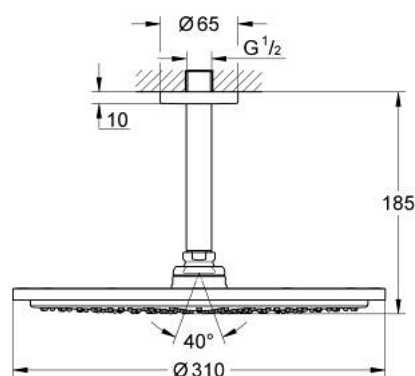

## 26 067 EN0 RAINSHOWER COSMOPOLITAN 310 CONJUNTO DE CHUVEIRO 142 MM, 1 JATO

### DESCRIÇÃO DO PRODUTO

- Colour: brushed nickel
- Composto por:
- Chuveiro de teto Rainshower Cosmopolitan 310
- Material: metal
- 1 jato: Rain
- Caudal máximo (a 3 bar): 8 l/min
- Rainshower Braço de Chuveiro Vertical 142mm
- GROHE EcoJoy para menor consumo e jato perfeito
- Jato perfeito com o GROHE DreamSpray
- Acabamento GROHE LongLife
- Sistema anticalcário GROHE SpeedClean

26 067 EN0 **RAINSHOWER COSMOPOLITAN 310 CONJUNTO DE CHUVEIRO 142 MM, 1 JATO**

**PEÇAS DE REPOSIÇÃO** , novembro 2016 – now

1: Espelho (Spare part-nr. 11741EN0)

2: conjunto de peças sobressalentes (Spare part-nr. 45933000)