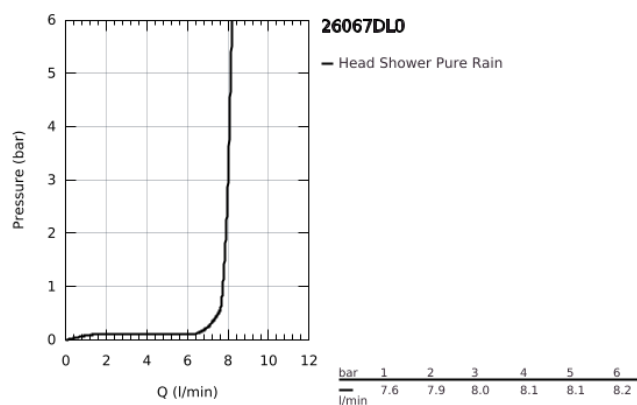

## 26 067 DL0 RAINSHOWER COSMOPOLITAN 310 CONJUNTO DE CHUVEIRO 142 MM, 1 JATO

### DESCRIÇÃO DO PRODUTO

- Colour: brushed warm sunset
- Composto por:
- Chuveiro de teto Rainshower Cosmopolitan 310
- Material: metal
- Jato: Rain
- Caudal máximo (a 3 bar): 8 l/min
- Rainshower Braço de Chuveiro Vertical 142mm
- GROHE EcoJoy para menor consumo e jato perfeito
- Jato perfeito com o GROHE DreamSpray
- Acabamento GROHE LongLife
- Sistema anticalcário GROHE SpeedClean