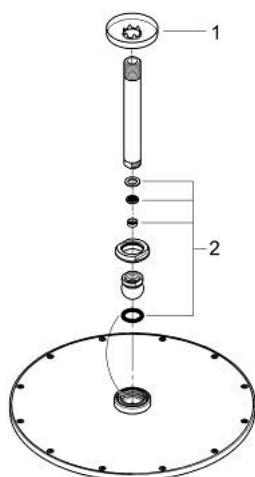

## 26 067 DL0 RAINSHOWER COSMOPOLITAN 310 CONJUNTO DE CHUVEIRO 142 MM, 1 JATO

### DESCRIÇÃO DO PRODUTO

- Colour: brushed warm sunset
- Composto por:
- Chuveiro de teto Rainshower Cosmopolitan 310
- Material: metal
- Jato: Rain
- Caudal máximo (a 3 bar): 8 l/min
- Rainshower Braço de Chuveiro Vertical 142mm
- GROHE EcoJoy para menor consumo e jato perfeito
- Jato perfeito com o GROHE DreamSpray
- Acabamento GROHE LongLife
- Sistema anticalcário GROHE SpeedClean

26 067 DL0 RAINSHOWER COSMOPOLITAN 310 CONJUNTO DE CHUVEIRO 142 MM, 1  
JATO

**PEÇAS DE REPOSIÇÃO** , novembro 2016 – now

1: escutcheon (Spare part-nr. 11741DL0)

2: conjunto de peças sobressalentes (Spare part-nr. 45933000)