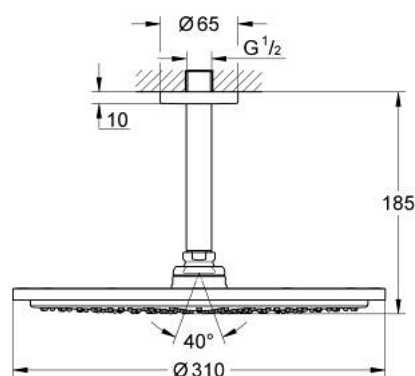

## 26 067 DL0 RAINSHOWER COSMOPOLITAN 310 CONJUNTO DE CHUVEIRO 142 MM, 1 JATO

### DESCRIÇÃO DO PRODUTO

- Colour: brushed warm sunset
- Composto por:
- Chuveiro de teto Rainshower Cosmopolitan 310
- Material: metal
- Jato: Rain
- Caudal máximo (a 3 bar): 8 l/min
- Rainshower Braço de Chuveiro Vertical 142mm
- GROHE EcoJoy para menor consumo e jato perfeito
- Jato perfeito com o GROHE DreamSpray
- Acabamento GROHE LongLife
- Sistema anticalcário GROHE SpeedClean

26 067 DL0 RAINSHOWER COSMOPOLITAN 310 CONJUNTO DE CHUVEIRO 142 MM, 1  
JATO

**PEÇAS DE REPOSIÇÃO** , novembro 2016 – now

1: escutcheon (Spare part-nr. 11741DL0)

2: conjunto de peças sobressalentes (Spare part-nr. 45933000)