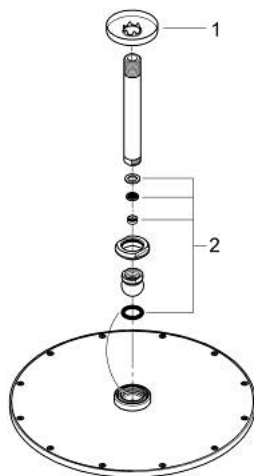

26 067 DC0 RAINSHOWER COSMOPOLITAN 310 CONJUNTO DE CHUVEIRO 142 MM, 1 JATO

DESCRIÇÃO DO PRODUTO

- Colour: supersteel
- Composto por:
- Chuveiro de teto Rainshower Cosmopolitan 310
- Material: metal
- Jato: Rain
- Caudal máximo (a 3 bar): 8 l/min
- Rainshower Braço de Chuveiro Vertical 142mm
- GROHE EcoJoy para menor consumo e jato perfeito
- Jato perfeito com o GROHE DreamSpray
- Acabamento GROHE LongLife
- Sistema anticalcário GROHE SpeedClean

26 067 DC0 **RAINSHOWER COSMOPOLITAN 310 CONJUNTO DE CHUVEIRO 142 MM, 1 JATO**

PEÇAS DE REPOSIÇÃO , janeiro 2016 – now

1: Espelho (Spare part-nr. 11741DC0)

2: conjunto de peças sobressalentes (Spare part-nr. 45933000)