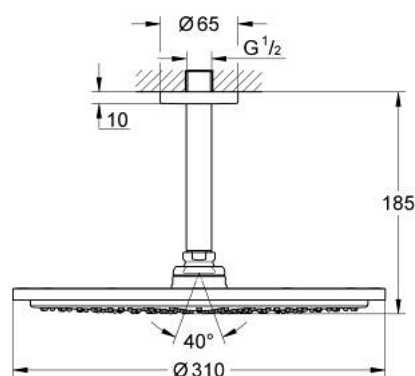

26 067 DC0 RAINSHOWER COSMOPOLITAN 310 CONJUNTO DE CHUVEIRO 142 MM, 1 JATO

DESCRIÇÃO DO PRODUTO

- Colour: supersteel
- Composto por:
- Chuveiro de teto Rainshower Cosmopolitan 310
- Material: metal
- Jato: Rain
- Caudal máximo (a 3 bar): 8 l/min
- Rainshower Braço de Chuveiro Vertical 142mm
- GROHE EcoJoy para menor consumo e jato perfeito
- Jato perfeito com o GROHE DreamSpray
- Acabamento GROHE LongLife
- Sistema anticalcário GROHE SpeedClean

26 067 DC0 **RAINSHOWER COSMOPOLITAN 310 CONJUNTO DE CHUVEIRO 142 MM, 1 JATO**

PEÇAS DE REPOSIÇÃO , janeiro 2016 – now

1: Espelho (Spare part-nr. 11741DC0)

2: conjunto de peças sobressalentes (Spare part-nr. 45933000)