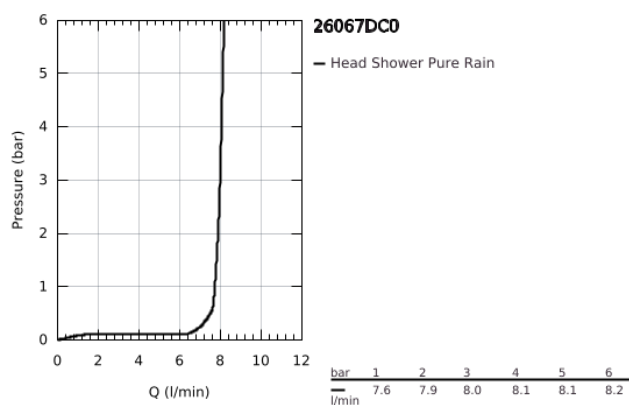

26 067 DC0 RAINSHOWER COSMOPOLITAN 310 CONJUNTO DE CHUVEIRO 142 MM, 1 JATO

DESCRIÇÃO DO PRODUTO

- Colour: supersteel
- Composto por:
- Chuveiro de teto Rainshower Cosmopolitan 310
- Material: metal
- Jato: Rain
- Caudal máximo (a 3 bar): 8 l/min
- Rainshower Braço de Chuveiro Vertical 142mm
- GROHE EcoJoy para menor consumo e jato perfeito
- Jato perfeito com o GROHE DreamSpray
- Acabamento GROHE LongLife
- Sistema anticalcário GROHE SpeedClean

26 067 DC0 **RAINSHOWER COSMOPOLITAN 310 CONJUNTO DE CHUVEIRO 142 MM, 1 JATO**

PEÇAS DE REPOSIÇÃO , janeiro 2016 – now

1: Espelho (Spare part-nr. 11741DC0)

2: conjunto de peças sobressalentes (Spare part-nr. 45933000)