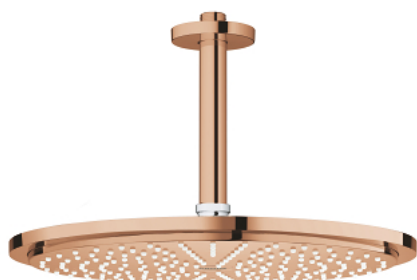

## 26 067 DA0 RAINSHOWER COSMOPOLITAN 310 CONJUNTO DE CHUVEIRO 142 MM, 1 JATO

### DESCRIÇÃO DO PRODUTO

- Colour: warm sunset
- Composto por:
- Chuveiro de teto Rainshower Cosmopolitan 310
- Material: metal
- Jato: Rain
- Caudal máximo (a 3 bar): 8 l/min
- Rainshower Braço de Chuveiro Vertical 142mm
- GROHE EcoJoy para menor consumo e jato perfeito
- Jato perfeito com o GROHE DreamSpray
- Acabamento GROHE LongLife
- Sistema anticalcário GROHE SpeedClean

26 067 DA0 **RAINSHOWER COSMOPOLITAN 310 CONJUNTO DE CHUVEIRO 142 MM, 1 JATO**

**PEÇAS DE REPOSIÇÃO** , novembro 2016 – now

1: escutcheon (Spare part-nr. 11741DA0)

2: conjunto de peças sobressalentes (Spare part-nr. 45933000)