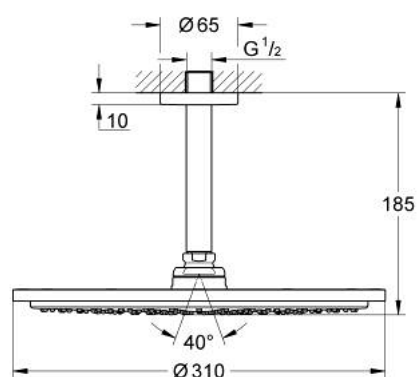

## 26 067 DA0 RAINSHOWER COSMOPOLITAN 310 CONJUNTO DE CHUVEIRO 142 MM, 1 JATO

### DESCRIÇÃO DO PRODUTO

- Colour: warm sunset
- Composto por:
- Chuveiro de teto Rainshower Cosmopolitan 310
- Material: metal
- Jato: Rain
- Caudal máximo (a 3 bar): 8 l/min
- Rainshower Braço de Chuveiro Vertical 142mm
- GROHE EcoJoy para menor consumo e jato perfeito
- Jato perfeito com o GROHE DreamSpray
- Acabamento GROHE LongLife
- Sistema anticalcário GROHE SpeedClean

26 067 DA0 **RAINSHOWER COSMOPOLITAN 310 CONJUNTO DE CHUVEIRO 142 MM, 1 JATO**

**PEÇAS DE REPOSIÇÃO** , novembro 2016 – now

1: escutcheon (Spare part-nr. 11741DA0)

2: conjunto de peças sobressalentes (Spare part-nr. 45933000)