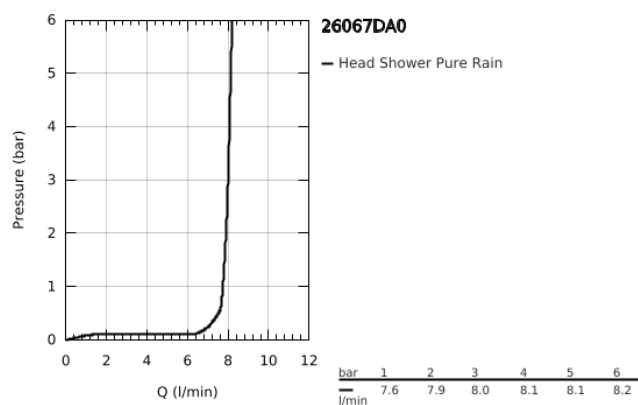

## 26 067 DA0 RAINSHOWER COSMOPOLITAN 310 CONJUNTO DE CHUVEIRO 142 MM, 1 JATO

### DESCRIÇÃO DO PRODUTO

- Colour: warm sunset
- Composto por:
- Chuveiro de teto Rainshower Cosmopolitan 310
- Material: metal
- Jato: Rain
- Caudal máximo (a 3 bar): 8 l/min
- Rainshower Braço de Chuveiro Vertical 142mm
- GROHE EcoJoy para menor consumo e jato perfeito
- Jato perfeito com o GROHE DreamSpray
- Acabamento GROHE LongLife
- Sistema anticalcário GROHE SpeedClean