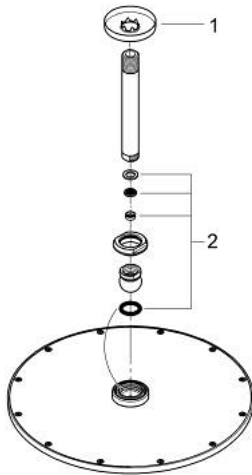

## 26 067 AL0 RAINSHOWER COSMOPOLITAN 310 CONJUNTO DE CHUVEIRO 142 MM, 1 JATO

### DESCRIÇÃO DO PRODUTO

- Colour: brushed hard graphite
- Composto por:
- Chuveiro de teto Rainshower Cosmopolitan 310
- Material: metal
- Jato: Rain
- Caudal máximo (a 3 bar): 8 l/min
- Rainshower Braço de Chuveiro Vertical 142mm
- GROHE EcoJoy para menor consumo e jato perfeito
- Jato perfeito com o GROHE DreamSpray
- Acabamento GROHE LongLife
- Sistema anticalcário GROHE SpeedClean

26 067 AL0 RAINSHOWER COSMOPOLITAN 310 CONJUNTO DE CHUVEIRO 142 MM, 1  
JATO

**PEÇAS DE REPOSIÇÃO** , novembro 2016 – now

1: Espelho (Spare part-nr. 11741AL0)

2: conjunto de peças sobressalentes (Spare part-nr. 45933000)