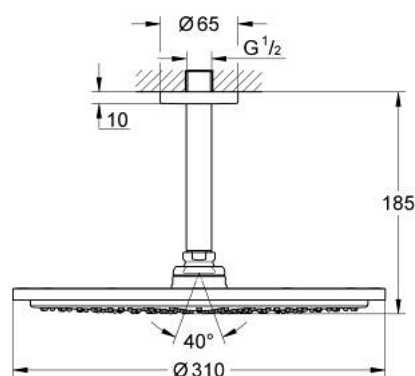

## 26 067 AL0 RAINSHOWER COSMOPOLITAN 310 CONJUNTO DE CHUVEIRO 142 MM, 1 JATO

### DESCRIÇÃO DO PRODUTO

- Colour: brushed hard graphite
- Composto por:
- Chuveiro de teto Rainshower Cosmopolitan 310
- Material: metal
- Jato: Rain
- Caudal máximo (a 3 bar): 8 l/min
- Rainshower Braço de Chuveiro Vertical 142mm
- GROHE EcoJoy para menor consumo e jato perfeito
- Jato perfeito com o GROHE DreamSpray
- Acabamento GROHE LongLife
- Sistema anticalcário GROHE SpeedClean

26 067 AL0 RAINSHOWER COSMOPOLITAN 310 CONJUNTO DE CHUVEIRO 142 MM, 1  
JATO

**PEÇAS DE REPOSIÇÃO** , novembro 2016 – now

1: Espelho (Spare part-nr. 11741AL0)

2: conjunto de peças sobressalentes (Spare part-nr. 45933000)