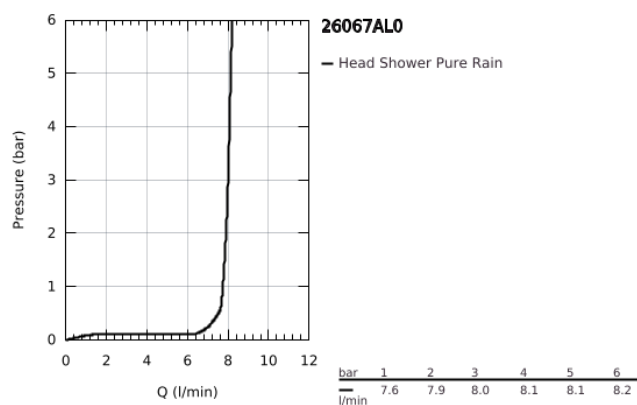

## 26 067 AL0 RAINSHOWER COSMOPOLITAN 310 CONJUNTO DE CHUVEIRO 142 MM, 1 JATO

### DESCRIÇÃO DO PRODUTO

- Colour: brushed hard graphite
- Composto por:
- Chuveiro de teto Rainshower Cosmopolitan 310
- Material: metal
- Jato: Rain
- Caudal máximo (a 3 bar): 8 l/min
- Rainshower Braço de Chuveiro Vertical 142mm
- GROHE EcoJoy para menor consumo e jato perfeito
- Jato perfeito com o GROHE DreamSpray
- Acabamento GROHE LongLife
- Sistema anticalcário GROHE SpeedClean