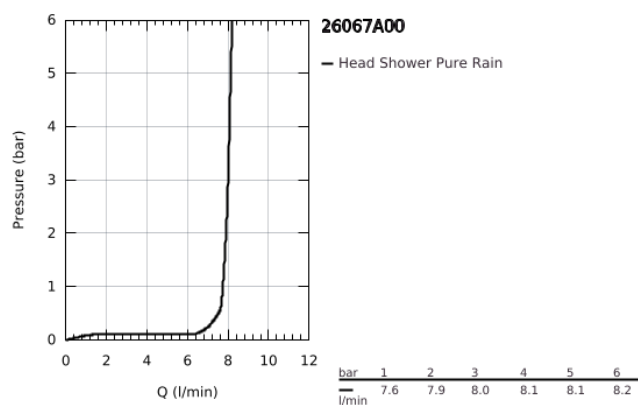

26 067 A00 RAINSHOWER COSMOPOLITAN 310 CONJUNTO DE CHUVEIRO 142 MM, 1 JATO

DESCRIÇÃO DO PRODUTO

- Colour: hard graphite
- Composto por:
- Chuveiro de teto Rainshower Cosmopolitan 310
- Material: metal
- Jato: Rain
- Caudal máximo (a 3 bar): 8 l/min
- Rainshower Braço de Chuveiro Vertical 142mm
- GROHE EcoJoy para menor consumo e jato perfeito
- Jato perfeito com o GROHE DreamSpray
- Acabamento GROHE LongLife
- Sistema anticalcário GROHE SpeedClean

26 067 A00 RAINSHOWER COSMOPOLITAN 310 CONJUNTO DE CHUVEIRO 142 MM, 1
JATO

PEÇAS DE REPOSIÇÃO , novembro 2016 – now

1: espelho (Spare part-nr. 11741A00)

2: conjunto de peças sobressalentes (Spare part-nr. 45933000)