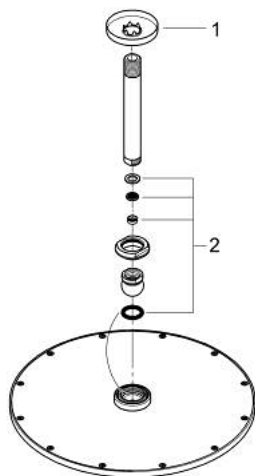

26 067 A00 RAINSHOWER COSMOPOLITAN 310 CONJUNTO DE CHUVEIRO 142 MM, 1 JATO

DESCRIÇÃO DO PRODUTO

- Colour: hard graphite
- Composto por:
- Chuveiro de teto Rainshower Cosmopolitan 310
- Material: metal
- Jato: Rain
- Caudal máximo (a 3 bar): 8 l/min
- Rainshower Braço de Chuveiro Vertical 142mm
- GROHE EcoJoy para menor consumo e jato perfeito
- Jato perfeito com o GROHE DreamSpray
- Acabamento GROHE LongLife
- Sistema anticalcário GROHE SpeedClean

26 067 A00 RAINSHOWER COSMOPOLITAN 310 CONJUNTO DE CHUVEIRO 142 MM, 1
JATO

PEÇAS DE REPOSIÇÃO , novembro 2016 – now

1: espelho (Spare part-nr. 11741A00)

2: conjunto de peças sobressalentes (Spare part-nr. 45933000)