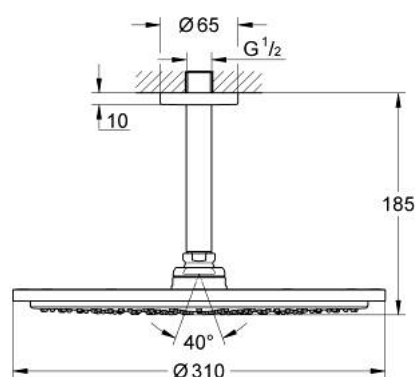

26 067 A00 RAINSHOWER COSMOPOLITAN 310 CONJUNTO DE CHUVEIRO 142 MM, 1 JATO

DESCRIÇÃO DO PRODUTO

- Colour: hard graphite
- Composto por:
- Chuveiro de teto Rainshower Cosmopolitan 310
- Material: metal
- Jato: Rain
- Caudal máximo (a 3 bar): 8 l/min
- Rainshower Braço de Chuveiro Vertical 142mm
- GROHE EcoJoy para menor consumo e jato perfeito
- Jato perfeito com o GROHE DreamSpray
- Acabamento GROHE LongLife
- Sistema anticalcário GROHE SpeedClean

26 067 A00 RAINSHOWER COSMOPOLITAN 310 CONJUNTO DE CHUVEIRO 142 MM, 1
JATO

PEÇAS DE REPOSIÇÃO , novembro 2016 – now

1: espelho (Spare part-nr. 11741A00)

2: conjunto de peças sobressalentes (Spare part-nr. 45933000)