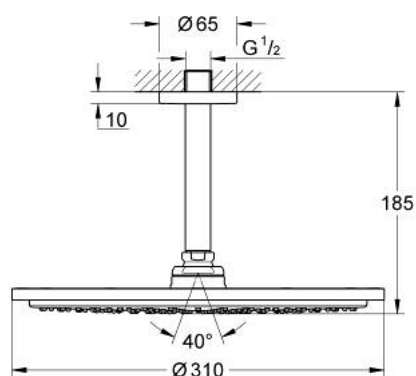

26 067 243 0 RAINSHOWER COSMOPOLITAN 310 CONJUNTO DE CHUVEIRO 142 MM, 1 JATO

DESCRIÇÃO DO PRODUTO

- Colour: matte black
- Composto por:
- Chuveiro de teto Rainshower Cosmopolitan 310
- Material: metal
- Jato: Rain
- Caudal máximo (a 3 bar): 8 l/min
- Rainshower Braço de Chuveiro Vertical 142mm
- GROHE EcoJoy para menor consumo e jato perfeito
- Jato perfeito com o GROHE DreamSpray
- Sistema anticalcário GROHE SpeedClean

26 067 243 0 **RAINSHOWER COSMOPOLITAN 310 CONJUNTO DE CHUVEIRO 142 MM, 1 JATO**

PEÇAS DE REPOSIÇÃO , maio 2024 – now

1: escutcheon (Spare part-nr. 117412430)

2: conjunto de peças sobressalentes (Spare part-nr. 45933000)