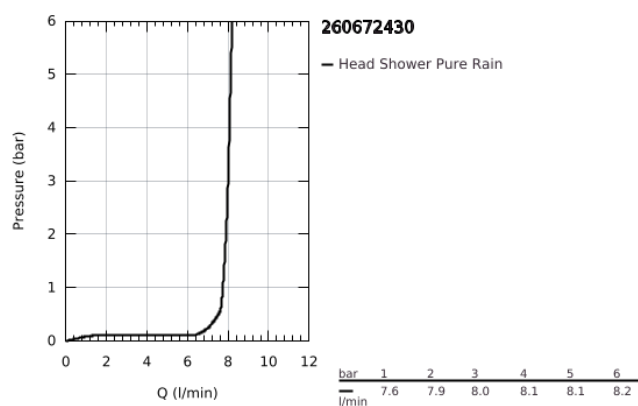

26 067 243 0 RAINSHOWER COSMOPOLITAN 310 CONJUNTO DE CHUVEIRO 142 MM, 1 JATO

DESCRIÇÃO DO PRODUTO

- Colour: matte black
- Composto por:
- Chuveiro de teto Rainshower Cosmopolitan 310
- Material: metal
- Jato: Rain
- Caudal máximo (a 3 bar): 8 l/min
- Rainshower Braço de Chuveiro Vertical 142mm
- GROHE EcoJoy para menor consumo e jato perfeito
- Jato perfeito com o GROHE DreamSpray
- Sistema anticalcário GROHE SpeedClean

26 067 243 0 **RAINSHOWER COSMOPOLITAN 310 CONJUNTO DE CHUVEIRO 142 MM, 1 JATO**

PEÇAS DE REPOSIÇÃO , maio 2024 – now

1: escutcheon (Spare part-nr. 117412430)

2: conjunto de peças sobressalentes (Spare part-nr. 45933000)