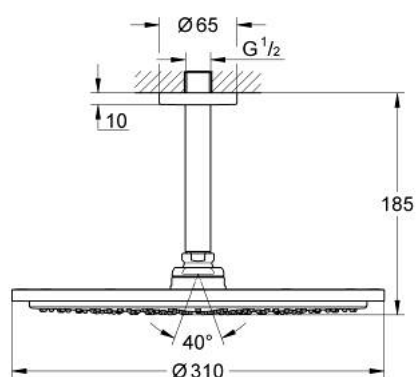

26 067 000 RAINSHOWER COSMOPOLITAN 310 CONJUNTO DE CHUVEIRO 142 MM, 1 JATO

DESCRIÇÃO DO PRODUTO

- Colour: cromado
- Composto por:
- Chuveiro de teto Rainshower Cosmopolitan 310 (27 478 000)
- Material: metal
- Jato: Rain
- Caudal máximo (a 3 bar): 8 l/min
- Chuveiro de teto Rainshower 142mm (28 724 000)
- GROHE EcoJoy para menor consumo e jato perfeito
- Jato perfeito com o GROHE DreamSpray
- Acabamento GROHE LongLife
- Sistema anticalcário GROHE SpeedClean

26 067 000 **RAINSHOWER COSMOPOLITAN 310 CONJUNTO DE CHUVEIRO 142 MM, 1 JATO**

PEÇAS DE REPOSIÇÃO , novembro 2012 – now

1: Espelho (Spare part-nr. 11741000)

2: conjunto de peças sobressalentes (Spare part-nr. 45933000)