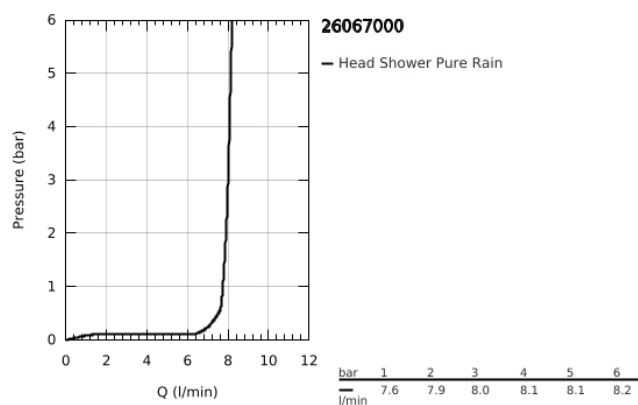

26 067 000 RAINSHOWER COSMOPOLITAN 310 CONJUNTO DE CHUVEIRO 142 MM, 1 JATO

DESCRIÇÃO DO PRODUTO

- Colour: cromado
- Composto por:
- Chuveiro de teto Rainshower Cosmopolitan 310 (27 478 000)
- Material: metal
- Jato: Rain
- Caudal máximo (a 3 bar): 8 l/min
- Chuveiro de teto Rainshower 142mm (28 724 000)
- GROHE EcoJoy para menor consumo e jato perfeito
- Jato perfeito com o GROHE DreamSpray
- Acabamento GROHE LongLife
- Sistema anticalcário GROHE SpeedClean

26 067 000 **RAINSHOWER COSMOPOLITAN 310 CONJUNTO DE CHUVEIRO 142 MM, 1 JATO**

PEÇAS DE REPOSIÇÃO , novembro 2012 – now

1: Espelho (Spare part-nr. 11741000)

2: conjunto de peças sobressalentes (Spare part-nr. 45933000)