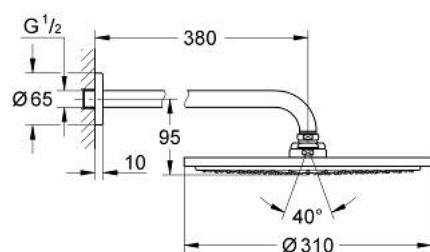

26 066 KF0 RAINSHOWER COSMOPOLITAN 310 CONJUNTO DE CHUVEIRO DE PAREDE 380 MM, 1 JATO

DESCRIÇÃO DO PRODUTO

- Colour: phantom black
- Composto por:
 - Chuveiro de teto Rainshower Cosmopolitan 310
 - Material: metal
 - Jato: Rain
 - Caudal máximo (a 3 bar): 8 l/min
 - Braço de duche Rainshower 380 mm
 - Jato perfeito com o GROHE DreamSpray
 - Sistema anticalcário GROHE SpeedClean

26 066 KF0 **RAINSHOWER COSMOPOLITAN 310 CONJUNTO DE CHUVEIRO DE PAREDE 380
MM, 1 JATO**

PEÇAS DE REPOSIÇÃO , abril 2020 – now

1: escutcheon (Spare part-nr. 11741KF0)

2: conjunto de peças sobressalentes (Spare part-nr. 45933000)