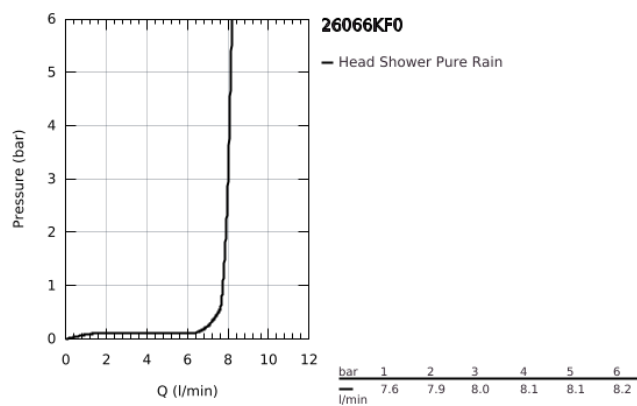

26 066 KF0 RAINSHOWER COSMOPOLITAN 310 CONJUNTO DE CHUVEIRO DE PAREDE 380 MM, 1 JATO

DESCRIÇÃO DO PRODUTO

- Colour: phantom black
- Composto por:
 - Chuveiro de teto Rainshower Cosmopolitan 310
 - Material: metal
 - Jato: Rain
 - Caudal máximo (a 3 bar): 8 l/min
 - Braço de duche Rainshower 380 mm
 - Jato perfeito com o GROHE DreamSpray
 - Sistema anticalcário GROHE SpeedClean

26 066 KF0 **RAINSHOWER COSMOPOLITAN 310 CONJUNTO DE CHUVEIRO DE PAREDE 380
MM, 1 JATO**

PEÇAS DE REPOSIÇÃO , abril 2020 – now

1: escutcheon (Spare part-nr. 11741KF0)

2: conjunto de peças sobressalentes (Spare part-nr. 45933000)