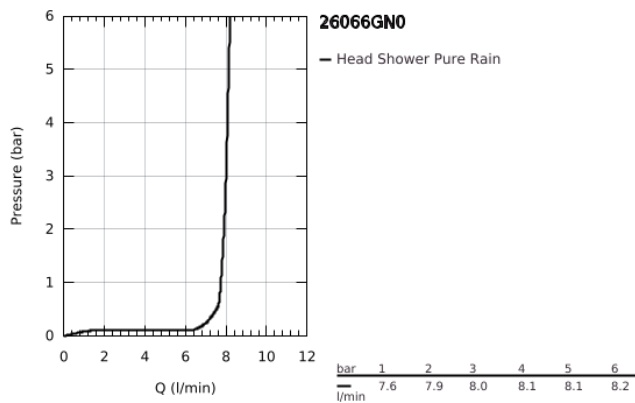

26 066 GN0 RAINSHOWER COSMOPOLITAN 310 CONJUNTO DE CHUVEIRO DE PAREDE 380 MM, 1 JATO

DESCRIÇÃO DO PRODUTO

- Colour: brushed cool sunrise
- Composto por:
- Chuveiro de teto Rainshower Cosmopolitan 310
- Material: metal
- Jato: Rain
- Caudal máximo (a 3 bar): 8 l/min
- Braço de duche Rainshower 380 mm
- GROHE EcoJoy para menor consumo e jato perfeito
- Jato perfeito com o GROHE DreamSpray
- Acabamento GROHE LongLife
- Sistema anticalcário GROHE SpeedClean

26 066 GN0 **RAINSHOWER COSMOPOLITAN 310 CONJUNTO DE CHUVEIRO DE PAREDE**
380 MM, 1 JATO

PEÇAS DE REPOSIÇÃO , novembro 2016 – now

1: espelho (Spare part-nr. 11741GN0)

2: conjunto de peças sobressalentes (Spare part-nr. 45933000)