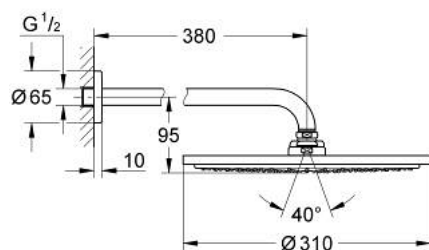

26 066 GN0 RAINSHOWER COSMOPOLITAN 310 CONJUNTO DE CHUVEIRO DE PAREDE 380 MM, 1 JATO

DESCRIÇÃO DO PRODUTO

- Colour: brushed cool sunrise
- Composto por:
- Chuveiro de teto Rainshower Cosmopolitan 310
- Material: metal
- Jato: Rain
- Caudal máximo (a 3 bar): 8 l/min
- Braço de duche Rainshower 380 mm
- GROHE EcoJoy para menor consumo e jato perfeito
- Jato perfeito com o GROHE DreamSpray
- Acabamento GROHE LongLife
- Sistema anticalcário GROHE SpeedClean

26 066 GN0 **RAINSHOWER COSMOPOLITAN 310 CONJUNTO DE CHUVEIRO DE PAREDE**
380 MM, 1 JATO

PEÇAS DE REPOSIÇÃO , novembro 2016 – now

1: espelho (Spare part-nr. 11741GN0)

2: conjunto de peças sobressalentes (Spare part-nr. 45933000)