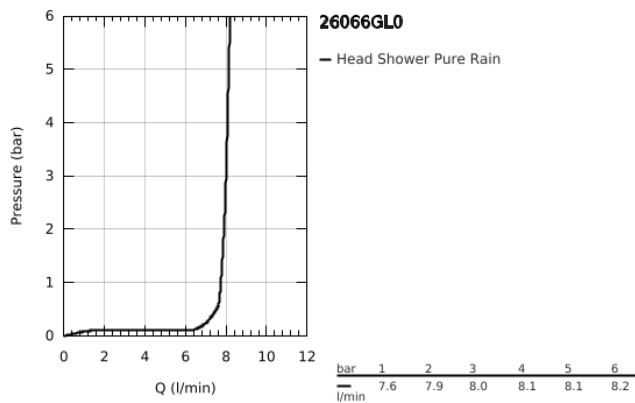

26 066 GL0 RAINSHOWER COSMOPOLITAN 310 CONJUNTO DE CHUVEIRO DE PAREDE 380 MM, 1 JATO

DESCRIÇÃO DO PRODUTO

- Colour: cool sunrise
- Composto por:
 - Chuveiro de teto Rainshower Cosmopolitan 310
 - Material: metal
 - Jato: Rain
 - Caudal máximo (a 3 bar): 8 l/min
 - Braço de duche Rainshower 380 mm
 - GROHE EcoJoy para menor consumo e jato perfeito
 - Jato perfeito com o GROHE DreamSpray
 - Acabamento GROHE LongLife
 - Sistema anticalcário GROHE SpeedClean

26 066 GL0 **RAINSHOWER COSMOPOLITAN 310 CONJUNTO DE CHUVEIRO DE PAREDE 380 MM, 1 JATO**

PEÇAS DE REPOSIÇÃO , novembro 2016 – now

1: escutcheon (Spare part-nr. 11741GL0)

2: conjunto de peças sobressalentes (Spare part-nr. 45933000)