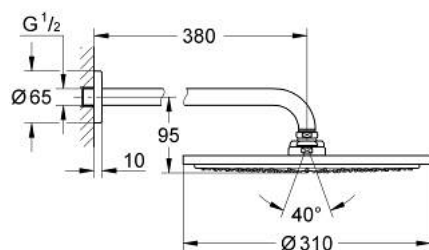

26 066 GL0 RAINSHOWER COSMOPOLITAN 310 CONJUNTO DE CHUVEIRO DE PAREDE 380 MM, 1 JATO

DESCRIÇÃO DO PRODUTO

- Colour: cool sunrise
- Composto por:
 - Chuveiro de teto Rainshower Cosmopolitan 310
 - Material: metal
 - Jato: Rain
 - Caudal máximo (a 3 bar): 8 l/min
 - Braço de duche Rainshower 380 mm
 - GROHE EcoJoy para menor consumo e jato perfeito
 - Jato perfeito com o GROHE DreamSpray
 - Acabamento GROHE LongLife
 - Sistema anticalcário GROHE SpeedClean

26 066 GL0 **RAINSHOWER COSMOPOLITAN 310 CONJUNTO DE CHUVEIRO DE PAREDE 380 MM, 1 JATO**

PEÇAS DE REPOSIÇÃO , novembro 2016 – now

1: escutcheon (Spare part-nr. 11741GL0)

2: conjunto de peças sobressalentes (Spare part-nr. 45933000)