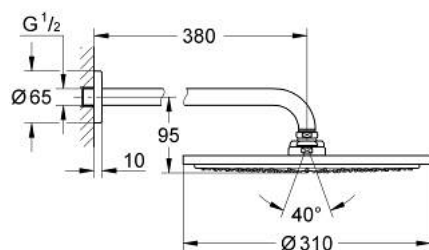

26 066 DL0 RAINSHOWER COSMOPOLITAN 310 CONJUNTO DE CHUVEIRO DE PAREDE 380 MM, 1 JATO

DESCRIÇÃO DO PRODUTO

- Colour: brushed warm sunset
- Composto por:
- Chuveiro de teto Rainshower Cosmopolitan 310
- Material: metal
- Jato: Rain
- Caudal máximo (a 3 bar): 8 l/min
- Braço de duche Rainshower 380 mm
- GROHE EcoJoy para menor consumo e jato perfeito
- Jato perfeito com o GROHE DreamSpray
- Acabamento GROHE LongLife
- Sistema anticalcário GROHE SpeedClean

26 066 DL0 **RAINSHOWER COSMOPOLITAN 310 CONJUNTO DE CHUVEIRO DE PAREDE 380 MM, 1 JATO**

PEÇAS DE REPOSIÇÃO , novembro 2016 – now

1: escutcheon (Spare part-nr. 11741DL0)

2: conjunto de peças sobressalentes (Spare part-nr. 45933000)