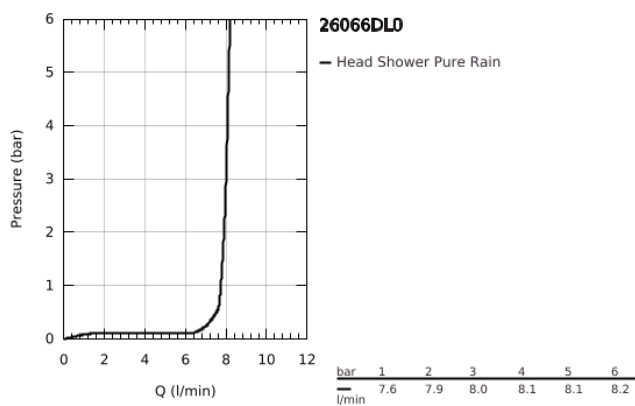

26 066 DL0 RAINSHOWER COSMOPOLITAN 310 CONJUNTO DE CHUVEIRO DE PAREDE 380 MM, 1 JATO

DESCRIÇÃO DO PRODUTO

- Colour: brushed warm sunset
- Composto por:
- Chuveiro de teto Rainshower Cosmopolitan 310
- Material: metal
- Jato: Rain
- Caudal máximo (a 3 bar): 8 l/min
- Braço de duche Rainshower 380 mm
- GROHE EcoJoy para menor consumo e jato perfeito
- Jato perfeito com o GROHE DreamSpray
- Acabamento GROHE LongLife
- Sistema anticalcário GROHE SpeedClean

26 066 DL0 **RAINSHOWER COSMOPOLITAN 310 CONJUNTO DE CHUVEIRO DE PAREDE 380 MM, 1 JATO**

PEÇAS DE REPOSIÇÃO , novembro 2016 – now

1: escutcheon (Spare part-nr. 11741DL0)

2: conjunto de peças sobressalentes (Spare part-nr. 45933000)