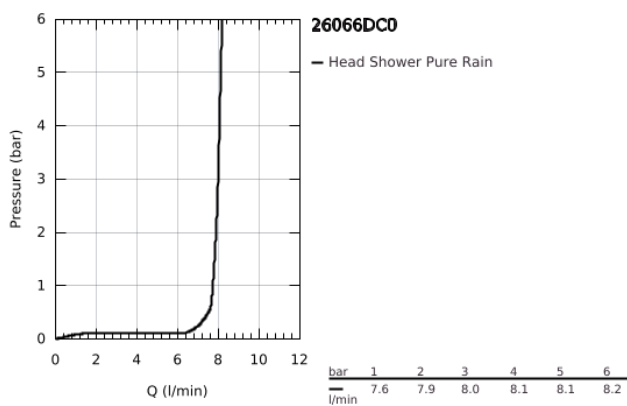

26 066 DC0 RAINSHOWER COSMOPOLITAN 310 CONJUNTO DE CHUVEIRO DE PAREDE 380 MM, 1 JATO

DESCRIÇÃO DO PRODUTO

- Colour: supersteel
- Composto por:
 - Chuveiro de teto Rainshower Cosmopolitan 310
 - Material: metal
 - Jato: Rain
 - Caudal máximo (a 3 bar): 8 l/min
 - Braço de duche Rainshower 380 mm
 - GROHE EcoJoy para menor consumo e jato perfeito
 - Jato perfeito com o GROHE DreamSpray
 - Acabamento GROHE LongLife
 - Sistema anticalcário GROHE SpeedClean

26 066 DC0 **RAINSHOWER COSMOPOLITAN 310 CONJUNTO DE CHUVEIRO DE PAREDE**
380 MM, 1 JATO

PEÇAS DE REPOSIÇÃO , janeiro 2016 – now

1: Espelho (Spare part-nr. 11741DC0)

2: conjunto de peças sobressalentes (Spare part-nr. 45933000)