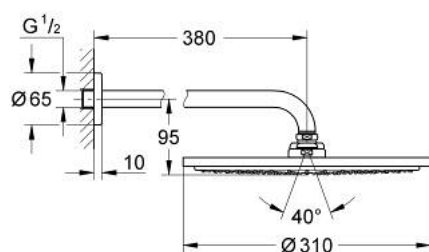

26 066 DC0 RAINSHOWER COSMOPOLITAN 310 CONJUNTO DE CHUVEIRO DE PAREDE 380 MM, 1 JATO

DESCRIÇÃO DO PRODUTO

- Colour: supersteel
- Composto por:
 - Chuveiro de teto Rainshower Cosmopolitan 310
 - Material: metal
 - Jato: Rain
 - Caudal máximo (a 3 bar): 8 l/min
 - Braço de duche Rainshower 380 mm
 - GROHE EcoJoy para menor consumo e jato perfeito
 - Jato perfeito com o GROHE DreamSpray
 - Acabamento GROHE LongLife
 - Sistema anticalcário GROHE SpeedClean

26 066 DC0 **RAINSHOWER COSMOPOLITAN 310 CONJUNTO DE CHUVEIRO DE PAREDE**
380 MM, 1 JATO

PEÇAS DE REPOSIÇÃO , janeiro 2016 – now

1: Espelho (Spare part-nr. 11741DC0)

2: conjunto de peças sobressalentes (Spare part-nr. 45933000)