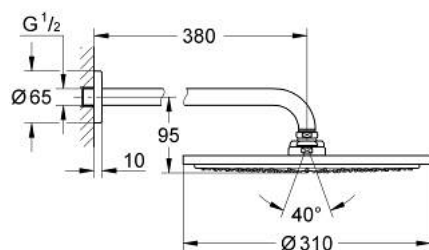

26 066 DA0 RAINSHOWER COSMOPOLITAN 310 CONJUNTO DE CHUVEIRO DE PAREDE 380 MM, 1 JATO

DESCRIÇÃO DO PRODUTO

- Colour: warm sunset
- Composto por:
 - Chuveiro de teto Rainshower Cosmopolitan 310
- Material: metal
- Jato: Rain
- Caudal máximo (a 3 bar): 8 l/min
- Braço de duche Rainshower 380 mm
- GROHE EcoJoy para menor consumo e jato perfeito
- Jato perfeito com o GROHE DreamSpray
- Acabamento GROHE LongLife
- Sistema anticalcário GROHE SpeedClean

26 066 DA0 **RAINSHOWER COSMOPOLITAN 310 CONJUNTO DE CHUVEIRO DE PAREDE**
380 MM, 1 JATO

PEÇAS DE REPOSIÇÃO , novembro 2016 – now

1: escutcheon (Spare part-nr. 11741DA0)

2: conjunto de peças sobressalentes (Spare part-nr. 45933000)