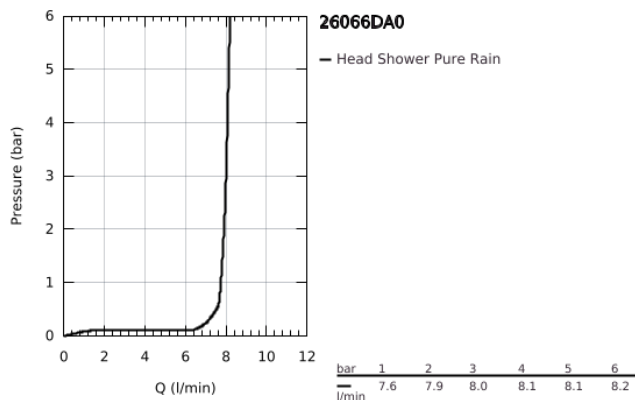

26 066 DA0 RAINSHOWER COSMOPOLITAN 310 CONJUNTO DE CHUVEIRO DE PAREDE 380 MM, 1 JATO

DESCRIÇÃO DO PRODUTO

- Colour: warm sunset
- Composto por:
 - Chuveiro de teto Rainshower Cosmopolitan 310
- Material: metal
- Jato: Rain
- Caudal máximo (a 3 bar): 8 l/min
- Braço de duche Rainshower 380 mm
- GROHE EcoJoy para menor consumo e jato perfeito
- Jato perfeito com o GROHE DreamSpray
- Acabamento GROHE LongLife
- Sistema anticalcário GROHE SpeedClean

26 066 DA0 **RAINSHOWER COSMOPOLITAN 310 CONJUNTO DE CHUVEIRO DE PAREDE**
380 MM, 1 JATO

PEÇAS DE REPOSIÇÃO , novembro 2016 – now

1: escutcheon (Spare part-nr. 11741DA0)

2: conjunto de peças sobressalentes (Spare part-nr. 45933000)