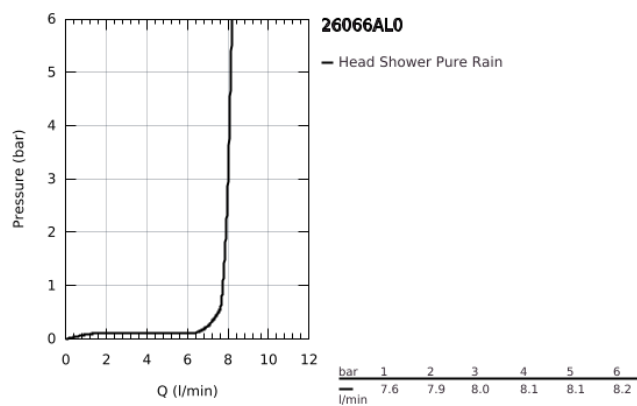

## 26 066 AL0 RAINSHOWER COSMOPOLITAN 310 CONJUNTO DE CHUVEIRO DE PAREDE 380 MM, 1 JATO

### DESCRIÇÃO DO PRODUTO

- Colour: brushed hard graphite
- Composto por:
- Chuveiro de teto Rainshower Cosmopolitan 310
- Material: metal
- Jato: Rain
- Caudal máximo (a 3 bar): 8 l/min
- Braço de duche Rainshower 380 mm
- GROHE EcoJoy para menor consumo e jato perfeito
- Jato perfeito com o GROHE DreamSpray
- Acabamento GROHE LongLife
- Sistema anticalcário GROHE SpeedClean