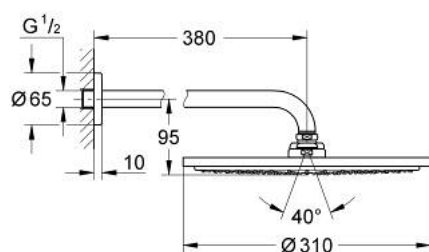

## 26 066 AL0 RAINSHOWER COSMOPOLITAN 310 CONJUNTO DE CHUVEIRO DE PAREDE 380 MM, 1 JATO

### DESCRIÇÃO DO PRODUTO

- Colour: brushed hard graphite
- Composto por:
- Chuveiro de teto Rainshower Cosmopolitan 310
- Material: metal
- Jato: Rain
- Caudal máximo (a 3 bar): 8 l/min
- Braço de duche Rainshower 380 mm
- GROHE EcoJoy para menor consumo e jato perfeito
- Jato perfeito com o GROHE DreamSpray
- Acabamento GROHE LongLife
- Sistema anticalcário GROHE SpeedClean

26 066 AL0 RAINSHOWER COSMOPOLITAN 310 CONJUNTO DE CHUVEIRO DE PAREDE 380  
MM, 1 JATO

PEÇAS DE REPOSIÇÃO , novembro 2016 – now

1: Espelho (Spare part-nr. 11741AL0)

2: conjunto de peças sobressalentes (Spare part-nr. 45933000)