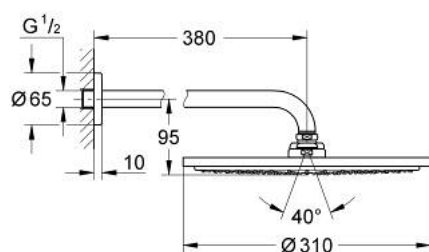

## 26 066 A00 RAINSHOWER COSMOPOLITAN 310 CONJUNTO DE CHUVEIRO DE PAREDE 380 MM, 1 JATO

### DESCRIÇÃO DO PRODUTO

- Colour: hard graphite
- Composto por:
- Chuveiro de teto Rainshower Cosmopolitan 310
- Material: metal
- Jato: Rain
- Caudal máximo (a 3 bar): 8 l/min
- Braço de duche Rainshower 380 mm
- GROHE EcoJoy para menor consumo e jato perfeito
- Jato perfeito com o GROHE DreamSpray
- Acabamento GROHE LongLife
- Sistema anticalcário GROHE SpeedClean

26 066 A00 **RAINSHOWER COSMOPOLITAN 310 CONJUNTO DE CHUVEIRO DE PAREDE 380 MM, 1 JATO**

**PEÇAS DE REPOSIÇÃO** , novembro 2016 – now

1: espelho (Spare part-nr. 11741A00)

2: conjunto de peças sobressalentes (Spare part-nr. 45933000)