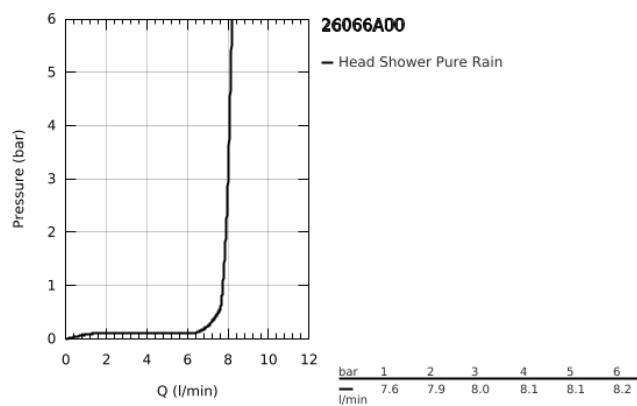

## 26 066 A00 RAINSHOWER COSMOPOLITAN 310 CONJUNTO DE CHUVEIRO DE PAREDE 380 MM, 1 JATO

### DESCRIÇÃO DO PRODUTO

- Colour: hard graphite
- Composto por:
- Chuveiro de teto Rainshower Cosmopolitan 310
- Material: metal
- Jato: Rain
- Caudal máximo (a 3 bar): 8 l/min
- Braço de duche Rainshower 380 mm
- GROHE EcoJoy para menor consumo e jato perfeito
- Jato perfeito com o GROHE DreamSpray
- Acabamento GROHE LongLife
- Sistema anticalcário GROHE SpeedClean