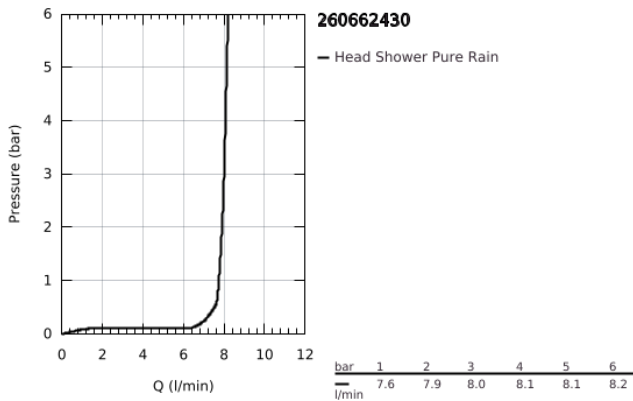

26 066 243 0 RAINSHOWER COSMOPOLITAN 310 CONJUNTO DE CHUVEIRO DE PAREDE 380 MM, 1 JATO

DESCRIÇÃO DO PRODUTO

- Colour: matte black
- Composto por:
 - Chuveiro de teto Rainshower Cosmopolitan 310
 - Material: metal
 - Jato: Rain
 - Caudal máximo (a 3 bar): 8 l/min
 - Braço de duche Rainshower 380 mm
 - Jato perfeito com o GROHE DreamSpray
 - Sistema anticalcário GROHE SpeedClean

26 066 243 0 **RAINSHOWER COSMOPOLITAN 310 CONJUNTO DE CHUVEIRO DE PAREDE**
380 MM, 1 JATO

PEÇAS DE REPOSIÇÃO , maio 2024 – now

1: escutcheon (Spare part-nr. 117412430)

2: conjunto de peças sobressalentes (Spare part-nr. 45933000)