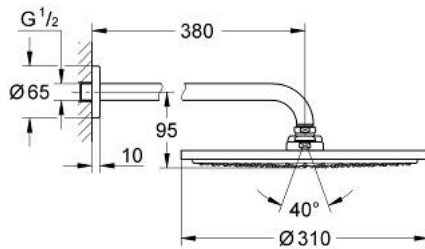

26 066 243 0 RAINSHOWER COSMOPOLITAN 310 CONJUNTO DE CHUVEIRO DE PAREDE 380 MM, 1 JATO

DESCRIÇÃO DO PRODUTO

- Colour: matte black
- Composto por:
 - Chuveiro de teto Rainshower Cosmopolitan 310
 - Material: metal
 - Jato: Rain
 - Caudal máximo (a 3 bar): 8 l/min
 - Braço de duche Rainshower 380 mm
 - Jato perfeito com o GROHE DreamSpray
 - Sistema anticalcário GROHE SpeedClean

26 066 243 0 **RAINSHOWER COSMOPOLITAN 310 CONJUNTO DE CHUVEIRO DE PAREDE**
380 MM, 1 JATO

PEÇAS DE REPOSIÇÃO , maio 2024 – now

1: escutcheon (Spare part-nr. 117412430)

2: conjunto de peças sobressalentes (Spare part-nr. 45933000)