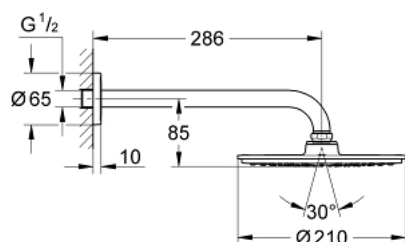

## 26 062 000 RAINSHOWER COSMOPOLITAN 210 CONJUNTO DE CHUVEIRO DE PAREDE 286 MM, 1 JATO

### DESCRIÇÃO DO PRODUTO

- Colour: cromado
- Composto por:
- Chuveiro de teto Rainshower Cosmopolitan 210 (28 373)
- Material: metal
- Jato: Rain
- Caudal máximo (a 3 bar): 8.5 l/min
- Braço de chuveiro Rainshower 286 mm (28 576)
- GROHE EcoJoy para menor consumo e jato perfeito
- Jato perfeito com o GROHE DreamSpray
- Acabamento GROHE LongLife
- Sistema anticalcário GROHE SpeedClean
- Pressão a partir 0,5bar

26 062 000 **RAINSHOWER COSMOPOLITAN 210 CONJUNTO DE CHUVEIRO DE PAREDE 286  
MM, 1 JATO**

**PEÇAS DE REPOSIÇÃO** , novembro 2012 – now

1: Espelho (Spare part-nr. 11741000)

2: conjunto de peças sobressalentes (Spare part-nr. 45933000)