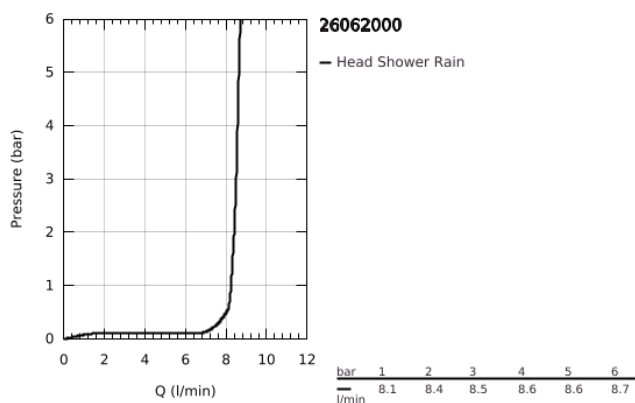

## 26 062 000 RAINSHOWER COSMOPOLITAN 210 CONJUNTO DE CHUVEIRO DE PAREDE 286 MM, 1 JATO

### DESCRIÇÃO DO PRODUTO

- Colour: cromado
- Composto por:
- Chuveiro de teto Rainshower Cosmopolitan 210 (28 373)
- Material: metal
- Jato: Rain
- Caudal máximo (a 3 bar): 8.5 l/min
- Braço de chuveiro Rainshower 286 mm (28 576)
- GROHE EcoJoy para menor consumo e jato perfeito
- Jato perfeito com o GROHE DreamSpray
- Acabamento GROHE LongLife
- Sistema anticalcário GROHE SpeedClean
- Pressão a partir 0,5bar