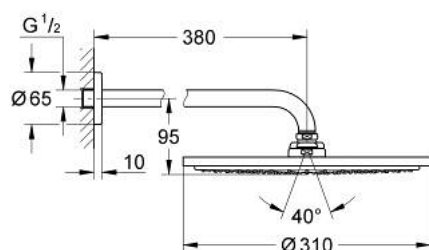

26 056 000 RAINSHOWER COSMOPOLITAN 310 CONJUNTO DE CHUVEIRO DE PAREDE 380 MM, 1 JATO

DESCRIÇÃO DO PRODUTO

- Colour: cromado
- Composto por:
- Chuveiro de tecto metálico Rainshower Cosmopolitan 310 (27 477 000)
- Jato: Rain
- Caudal máximo (a 3 bar): 12,5 l/min
- Braço de chuveiro Rainshower 380 mm (28 361 000)
- Jato perfeito com o GROHE DreamSpray
- Acabamento GROHE LongLife
- Sistema anticalcário GROHE SpeedClean

26 056 000 **RAINSHOWER COSMOPOLITAN 310 CONJUNTO DE CHUVEIRO DE PAREDE 380 MM, 1 JATO**

PEÇAS DE REPOSIÇÃO , novembro 2012 – now

1: Espelho (Spare part-nr. 11741000)

2: conjunto de peças sobressalentes (Spare part-nr. 45933000)