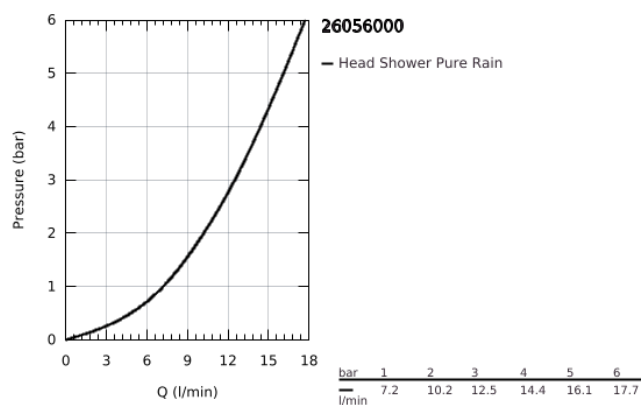

26 056 000 RAINSHOWER COSMOPOLITAN 310 CONJUNTO DE CHUVEIRO DE PAREDE 380 MM, 1 JATO

DESCRIÇÃO DO PRODUTO

- Colour: cromado
- Composto por:
- Chuveiro de tecto metálico Rainshower Cosmopolitan 310 (27 477 000)
- Jato: Rain
- Caudal máximo (a 3 bar): 12,5 l/min
- Braço de chuveiro Rainshower 380 mm (28 361 000)
- Jato perfeito com o GROHE DreamSpray
- Acabamento GROHE LongLife
- Sistema anticalcário GROHE SpeedClean

26 056 000 **RAINSHOWER COSMOPOLITAN 310 CONJUNTO DE CHUVEIRO DE PAREDE 380 MM, 1 JATO**

PEÇAS DE REPOSIÇÃO , novembro 2012 – now

1: Espelho (Spare part-nr. 11741000)

2: conjunto de peças sobressalentes (Spare part-nr. 45933000)