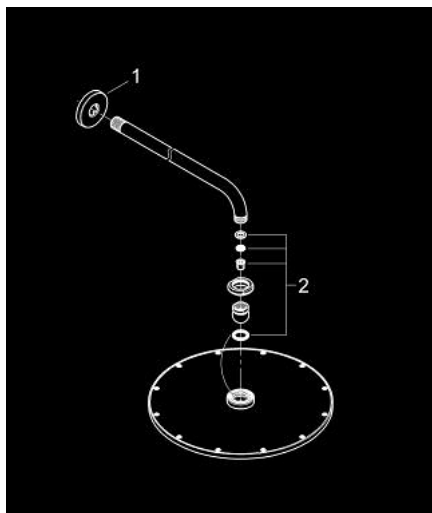

26 056 000 RAINSHOWER COSMOPOLITAN 310 CONJUNTO DE CHUVEIRO DE PAREDE 380 MM, 1 JATO

DESCRIÇÃO DO PRODUTO

- Colour: cromado
- Composto por:
- Chuveiro de tecto metálico Rainshower Cosmopolitan 310 (27 477 000)
- Jato: Rain
- Caudal máximo (a 3 bar): 12,5 l/min
- Braço de chuveiro Rainshower 380 mm (28 361 000)
- Jato perfeito com o GROHE DreamSpray
- Acabamento GROHE LongLife
- Sistema anticalcário GROHE SpeedClean

26 056 000 **RAINSHOWER COSMOPOLITAN 310 CONJUNTO DE CHUVEIRO DE PAREDE 380 MM, 1 JATO**

PEÇAS DE REPOSIÇÃO , novembro 2012 – now

1: Espelho (Spare part-nr. 11741000)

2: conjunto de peças sobressalentes (Spare part-nr. 45933000)