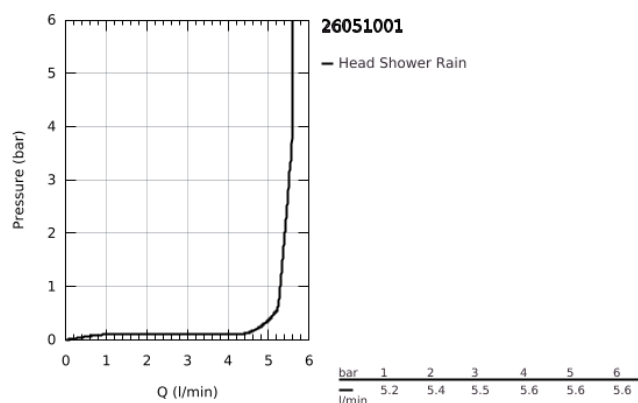

26 051 001 TEMPESTA COSMOPOLITAN 100 CHUVEIRO DE TETO 1 JATO

DESCRIÇÃO DO PRODUTO

- Colour: cromado
- Jato: Rain
- Caudal máximo (a 3 bar): 5,5 l/min
- Porca de ligação 1/2"
- GROHE EcoJoy para menor consumo e jato perfeito
- Jato perfeito com o GROHE DreamSpray
- Acabamento GROHE LongLife
- Sistema anticalcário GROHE SpeedClean

26 051 001 **TEMPESTA COSMOPOLITAN 100 CHUVEIRO DE TETO 1 JATO**

PEÇAS DE REPOSIÇÃO , março 2017 – now

1: junta (Spare part-nr. 0138900M)

2: filtro + cavilha roscada (Spare part-nr. 48007000)