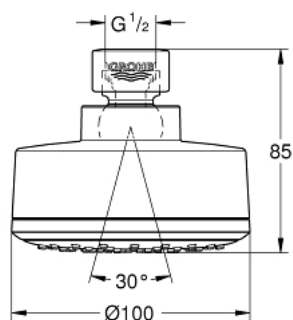

26 051 001 TEMPESTA COSMOPOLITAN 100 CHUVEIRO DE TETO 1 JATO

DESCRIÇÃO DO PRODUTO

- Colour: cromado
- Jato: Rain
- Caudal máximo (a 3 bar): 5,5 l/min
- Porca de ligação 1/2"
- GROHE EcoJoy para menor consumo e jato perfeito
- Jato perfeito com o GROHE DreamSpray
- Acabamento GROHE LongLife
- Sistema anticalcário GROHE SpeedClean

26 051 001 **TEMPESTA COSMOPOLITAN 100 CHUVEIRO DE TETO 1 JATO**

PEÇAS DE REPOSIÇÃO , março 2017 – now

1: junta (Spare part-nr. 0138900M)

2: filtro + cavilha roscada (Spare part-nr. 48007000)