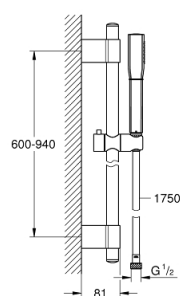

## 26 038 000 GRANDERA STICK CONJUNTO DE DUCHE 1 JATO

### DESCRIÇÃO DO PRODUTO

- Colour: cromado
- Composto por:
  - Chuveiro de mão Stick (26 037 000)
  - Rampa de duche de 90 cm (27 785)
  - Bicha de chuveiro Rotaflex Metal Long-Life TwistStop 1,75 m (28 025)
  - GROHE EcoJoy limitador de caudal 7,6 l/min
  - Jato perfeito com o GROHE DreamSpray
  - Inner WaterGuide - isolamento para proteção da superfície
  - GROHE CoolTouch Sem risco de queimaduras

## 26 038 000 GRANDERA STICK CONJUNTO DE DUCHE 1 JATO

**PEÇAS DE REPOSIÇÃO** , novembro 2016 – now

- 1: Tampa (Spare part-nr. 45922000)
  - 2: Elemento deslizante (Spare part-nr. 48177000)
  - 3: Fixador de rampa de duche (Spare part-nr. 48333000)
  - 4: filtro (Spare part-nr. 0700200M)
  - 5: Disco de compensação (Spare part-nr. 45914XE0)\*
- \* Acessórios Opcionais