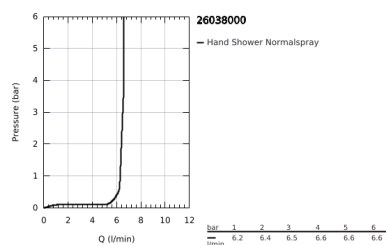

## 26 038 000 GRANDERA STICK CONJUNTO DE DUCHE 1 JATO

### DESCRIÇÃO DO PRODUTO

- Colour: cromado
- Composto por:
  - Chuveiro de mão Stick (26 037 000)
  - Rampa de duche de 90 cm (27 785)
  - Bicha de chuveiro Rotaflex Metal Long-Life TwistStop 1,75 m (28 025)
  - GROHE EcoJoy limitador de caudal 7,6 l/min
  - Jato perfeito com o GROHE DreamSpray
  - Inner WaterGuide - isolamento para proteção da superfície
  - GROHE CoolTouch Sem risco de queimaduras