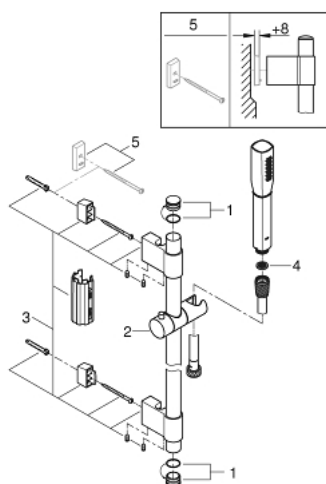

## 26 038 000 GRANDERA STICK CONJUNTO DE DUCHE 1 JATO

### DESCRIÇÃO DO PRODUTO

- Colour: cromado
- Composto por:
  - Chuveiro de mão Stick (26 037 000)
  - Rampa de duche de 90 cm (27 785)
  - Bicha de chuveiro Rotaflex Metal Long-Life TwistStop 1,75 m (28 025)
  - GROHE EcoJoy limitador de caudal 7,6 l/min
  - Jato perfeito com o GROHE DreamSpray
  - Inner WaterGuide - isolamento para proteção da superfície
  - GROHE CoolTouch Sem risco de queimaduras

## 26 038 000 GRANDERA STICK CONJUNTO DE DUCHE 1 JATO

**PEÇAS DE REPOSIÇÃO** , novembro 2016 – now

- 1: Tampa (Spare part-nr. 45922000)
  - 2: Elemento deslizante (Spare part-nr. 48177000)
  - 3: Fixador de rampa de duche (Spare part-nr. 48333000)
  - 4: filtro (Spare part-nr. 0700200M)
  - 5: Disco de compensação (Spare part-nr. 45914XE0)\*
- \* Acessórios Opcionais