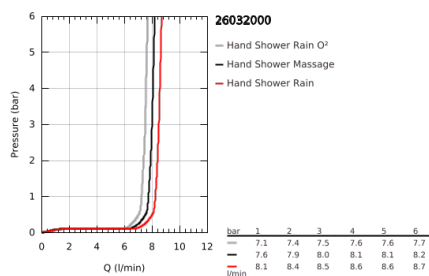

## 26 032 000 VITALIO START 100 CONJUNTO DE DUCHE 3 JATOS

### DESCRIÇÃO DO PRODUTO

- Colour: cromado
- Composto por:
  - Chuveiro de mão Vitalio Start 100 (26 031)
  - Rampa de duche Vitalio Universal 600 mm (27 724)
  - Flexível Vitalioflex Trend 1750 mm 1/2" x 1/2"(28 742)
- limitador de caudal a 9,5 l/min
- Jato perfeito com o GROHE DreamSpray
- Acabamento GROHE LongLife
- Flexible Installation - (ajustável a furos pré-existent)
- Sistema anticalcário GROHE SpeedClean
- Inner WaterGuide - isolamento para proteção da superfície
- ShockProof anel de silicone à prova de choque que previne danos causados pela queda do chuveiro
- suitable for screwing (including screws and dowels) or gluing (GROHE QuickGlue S2 41 245 000 sold separately)
- Capacidade: max. 20 kg
- A capacidade de retenção especificada é válida apenas para carga estática (aplicada lentamente) e para a utilização prevista
- Embalagem de 5 cores