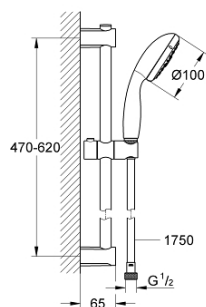

### DESCRIÇÃO DO PRODUTO

- Colour: cromado
- Composto por:
  - Chuveiro de mão Vitalio Start 100 (26 031)
  - Rampa de duche Vitalio Universal 600 mm (27 724)
  - Flexível Vitalioflex Trend 1750 mm 1/2" x 1/2"(28 742)
- limitador de caudal a 9,5 l/min
- Jato perfeito com o GROHE DreamSpray
- Acabamento GROHE LongLife
- Flexible Installation - (ajustável a furos pré-existent)
- Sistema anticalcário GROHE SpeedClean
- Inner WaterGuide - isolamento para proteção da superfície
- ShockProof anel de silicone à prova de choque que previne danos causados pela queda do chuveiro
- suitable for screwing (including screws and dowels) or gluing (GROHE QuickGlue S2 41 245 000 sold separately)
- Capacidade: max. 20 kg
- A capacidade de retenção especificada é válida apenas para carga estática (aplicada lentamente) e para a utilização prevista
- Embalagem de 5 cores

## 26 032 000 VITALIO START 100 CONJUNTO DE DUCHE 3 JATOS

**PEÇAS DE REPOSIÇÃO** , setembro 2012 – now

- 1: Fixador de rampa de duche (Spare part-nr. 48095000)
- 2: Elemento deslizante (Spare part-nr. 12140000)
- 3: Fixador de rampa de duche (Spare part-nr. 48097000)
- 4: filtro (Spare part-nr. 0700200M)