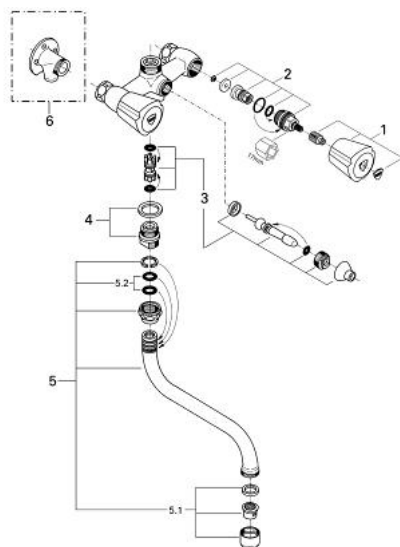

26 013 000 COSTA TREND MISTURADORA DUCHE

DESCRIÇÃO DO PRODUTO

- Colour: cromado
- Manipulo Trecom
- Acabamento GROHE LongLife
- Plástico cromado
- Com isolamento térmico, ligação enroscável
- Inversor: automático / manual
- Saída S
- Comprimento 150 mm
- Sem ligações em S

26 013 000 COSTA TREND MISTURADORA DUCHE

PEÇAS DE REPOSIÇÃO , julho 2008 – now

2: Castelo 1/2" (Spare part-nr. 07146000)

3: Inversor (Spare part-nr. 06110000)

4: casquilho (Spare part-nr. 45189000)

5: Bica tubular giratória 3/4" (Spare part-nr. 13005000)

5.1: Perlator tipo "Mousseur" (Spare part-nr. 13928000)

5.2: o'ring (Spare part-nr. 0128500M)

6: disco de parede (Spare part-nr. 12018000)*

* Acessórios Opcionais