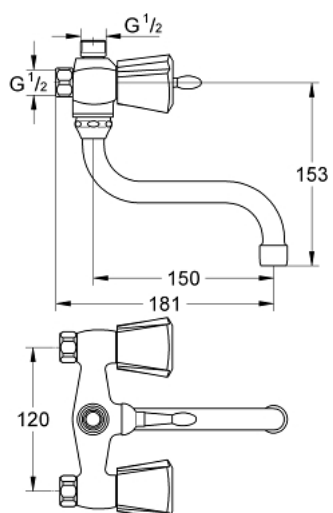

26 013 000 COSTA TREND MISTURADORA DUCHE

DESCRIÇÃO DO PRODUTO

- Colour: cromado
- Manipulo Trecom
- Acabamento GROHE LongLife
- Plástico cromado
- Com isolamento térmico, ligação enroscável
- Inversor: automático / manual
- Saída S
- Comprimento 150 mm
- Sem ligações em S

26 013 000 COSTA TREND MISTURADORA DUCHE

PEÇAS DE REPOSIÇÃO , julho 2008 – now

2: Castelo 1/2" (Spare part-nr. 07146000)

3: Inversor (Spare part-nr. 06110000)

4: casquilho (Spare part-nr. 45189000)

5: Bica tubular giratória 3/4" (Spare part-nr. 13005000)

5.1: Perlator tipo "Mousseur" (Spare part-nr. 13928000)

5.2: o'ring (Spare part-nr. 0128500M)

6: disco de parede (Spare part-nr. 12018000)*

* Acessórios Opcionais