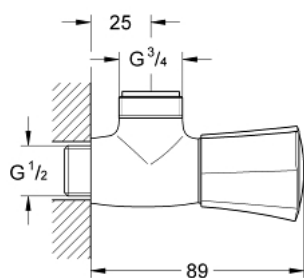

26 010 001 **COSTA L TORNEIRA DE LAVA-LOUÇA 1/2"**

**DESCRIÇÃO DO PRODUTO**

- Colour: cromado
- Montagem na parede
- Manipulo metálico
- Indicador azul
- Castelos de longa duração
- Saída de chuveiro 3/4"

## 26 010 001 COSTA L TORNEIRA DE LAVA-LOUÇA 1/2"

### PEÇAS DE REPOSIÇÃO , junho 2007 – now

1: Manipulo (Spare part-nr. 45994000)

1.1: peça de encaixe (Spare part-nr. 0538600M)

2: Castelo 1/2" (Spare part-nr. 07146000)

2.1: o'ring (Spare part-nr. 0128300M)