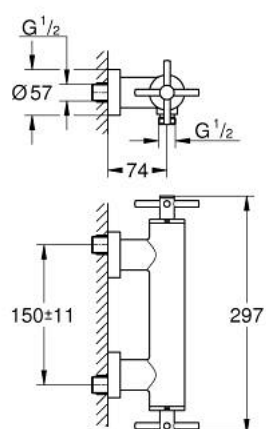

## 26 003 DC3 ATRIO MISTURADORA DE DUCHE 1/2"

### DESCRIÇÃO DO PRODUTO

- Colour: supersteel
- Montagem na parede
- Castelos de discos cerâmicos  $1/2"$ ,  $90^\circ$
- Acabamento GROHE LongLife
- Rácores em S ( $150 \pm 25$ )
- Com manípulos cruzados
- Dois conjuntos de tampas diferentes incluídos. Um conjunto com marcação "H" e "C" e outro conjunto sem marcação.

### PEÇAS DE REPOSIÇÃO , outubro 2018 – now

- 1: Atrio New par de manipulós azul/vermelho (Spare part-nr. 48406DC0)
- 2: Castelo de discos cerâmicos de 1/2" (Spare part-nr. 45883000)
- 2.1: o'ring (Spare part-nr. 0392400M)
- 3: Sede 1/2" (Spare part-nr. 08565000)
- 4: Castelo de discos cerâmicos de 1/2" (Spare part-nr. 45882000)
- 4.1: o'ring (Spare part-nr. 0392400M)