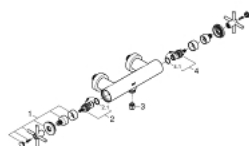

## 26 003 DC3 ATRIO MISTURADORA DE DUCHE 1/2"

### DESCRIÇÃO DO PRODUTO

- Colour: supersteel
- Montagem na parede
- Castelos de discos cerâmicos  $1/2"$ ,  $90^\circ$
- Acabamento GROHE LongLife
- Rácores em S ( $150 \pm 25$ )
- Com manípulos cruzados
- Dois conjuntos de tampas diferentes incluídos. Um conjunto com marcação "H" e "C" e outro conjunto sem marcação.

### PEÇAS DE REPOSIÇÃO , outubro 2018 – now

- 1: Atrio New par de manipulós azul/vermelho (Spare part-nr. 48406DC0)
- 2: Castelo de discos cerâmicos de 1/2" (Spare part-nr. 45883000)
- 2.1: o'ring (Spare part-nr. 0392400M)
- 3: Sede 1/2" (Spare part-nr. 08565000)
- 4: Castelo de discos cerâmicos de 1/2" (Spare part-nr. 45882000)
- 4.1: o'ring (Spare part-nr. 0392400M)