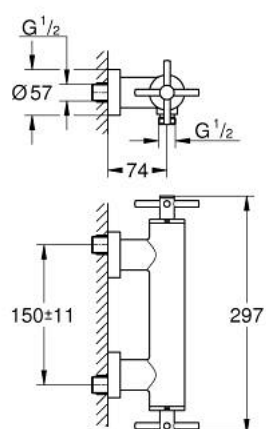

26 003 AL3 ATRIO MISTURADORA DE DUCHE 1/2"

DESCRIÇÃO DO PRODUTO

- Colour: brushed hard graphite
- Montagem na parede
- Castelos de discos cerâmicos 1/2", 90°
- Acabamento GROHE LongLife
- Rácores em S (150 ± 25)
- Com manípulos cruzados
- Dois conjuntos de tampas diferentes incluídos. Um conjunto com marcação "H" e "C" e outro conjunto sem marcação.