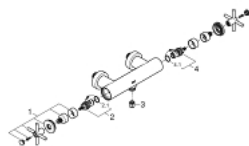

26 003 003 ATRIO MISTURADORA DE DUCHE 1/2"

DESCRIÇÃO DO PRODUTO

- Colour: cromado
- Montagem na parede
- Castelos de discos cerâmicos 1/2", 90°
- Acabamento GROHE LongLife
- Rácores em S (150 ± 25)
- Com manípulos cruzados
- Dois conjuntos de tampas diferentes incluídos. Um conjunto com marcação "H" e "C" e outro conjunto sem marcação.

26 003 003 ATRIO MISTURADORA DE DUCHE 1/2"

PEÇAS DE REPOSIÇÃO , outubro 2018 – now

- 1: Atrio New par de manipulós azul/vermelho (Spare part-nr. 48406000)
- 2: Castelo de discos cerâmicos de 1/2" (Spare part-nr. 45883000)
- 2.1: o'ring (Spare part-nr. 0392400M)
- 3: Sede 1/2" (Spare part-nr. 08565000)
- 4: Castelo de discos cerâmicos de 1/2" (Spare part-nr. 45882000)
- 4.1: o'ring (Spare part-nr. 0392400M)