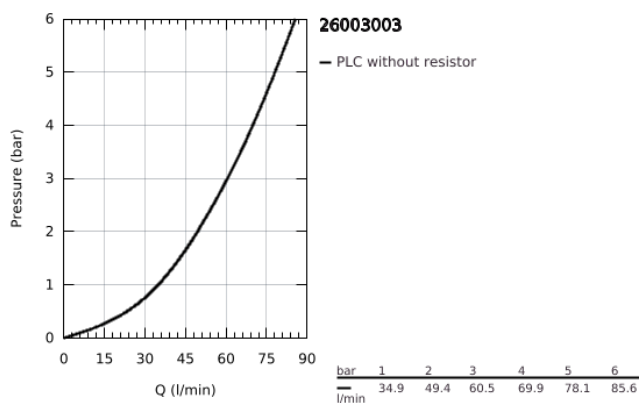

26 003 003 ATRIO MISTURADORA DE DUCHE 1/2"

DESCRIÇÃO DO PRODUTO

- Colour: cromado
- Montagem na parede
- Castelos de discos cerâmicos 1/2", 90°
- Acabamento GROHE LongLife
- Rácores em S (150 ± 25)
- Com manípulos cruzados
- Dois conjuntos de tampas diferentes incluídos. Um conjunto com marcação "H" e "C" e outro conjunto sem marcação.