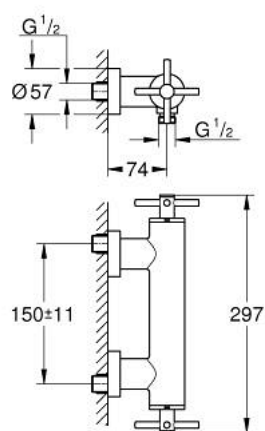

26 003 003 ATRIO MISTURADORA DE DUCHE 1/2"

DESCRIÇÃO DO PRODUTO

- Colour: cromado
- Montagem na parede
- Castelos de discos cerâmicos 1/2", 90°
- Acabamento GROHE LongLife
- Rácores em S (150 ± 25)
- Com manípulos cruzados
- Dois conjuntos de tampas diferentes incluídos. Um conjunto com marcação "H" e "C" e outro conjunto sem marcação.

26 003 003 ATRIO MISTURADORA DE DUCHE 1/2"

PEÇAS DE REPOSIÇÃO , outubro 2018 – now

- 1: Atrio New par de manipulós azul/vermelho (Spare part-nr. 48406000)
- 2: Castelo de discos cerâmicos de 1/2" (Spare part-nr. 45883000)
- 2.1: o'ring (Spare part-nr. 0392400M)
- 3: Sede 1/2" (Spare part-nr. 08565000)
- 4: Castelo de discos cerâmicos de 1/2" (Spare part-nr. 45882000)
- 4.1: o'ring (Spare part-nr. 0392400M)