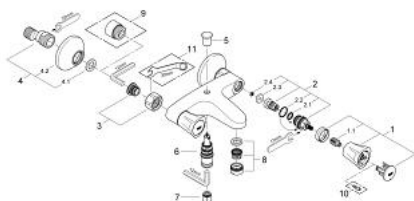

25 450 001 **COSTA L MISTURADORA DE BANHEIRA E DUCHE 1/2"**

**DESCRIÇÃO DO PRODUTO**

- Colour: cromado
- Isolamento térmico
- Castelos de longa duração
- Inversor automático: banheira/duche
- Perlator tipo "Mousseur"
- Rácores em S ( $150 \pm 25$ )
- Acabamento GROHE LongLife

## 25 450 001 **COSTA L MISTURADORA DE BANHEIRA E DUCHE 1/2"**

### **PEÇAS DE REPOSIÇÃO** , junho 2007 – now

- 1: Manipulo (Spare part-nr. 45994000)
  - 1.1: peça de encaixe (Spare part-nr. 0538600M)
  - 2: Castelo 1/2" (Spare part-nr. 07146000)
  - 2.1: o'ring (Spare part-nr. 0128300M)
  - 2.2: o'ring (Spare part-nr. 0392400M)
  - 2.3: Obturador 1/2" (Spare part-nr. 0529100M)
  - 3: Sede 1/2" (Spare part-nr. 45044000)
  - 4: Rácor em S (Spare part-nr. 12075000)
  - 4.1: Obturador 1/2" (Spare part-nr. 0138600M)
  - 4.2: Espelho (Spare part-nr. 0221000M)
  - 5: Manipulo regulador com Aquadimmer (Spare part-nr. 65648000)
  - 6: Inversor (Spare part-nr. 65655000)
  - 7: Sede 1/2" (Spare part-nr. 08565000)
  - 8: Perlator tipo "Mousseur" (Spare part-nr. 13927000)
  - 8: Perlator tipo "Mousseur" (Spare part-nr. 13952000)
  - 9: Prolongamentos 3/4", 20 mm (Spare part-nr. 0713000M)\*
  - 10: Parafuso Costa/Avina (Spare part-nr. 48013000)\*
  - 11: Chave de porcas (Spare part-nr. 19377000)\*
- \* Acessórios Opcionais