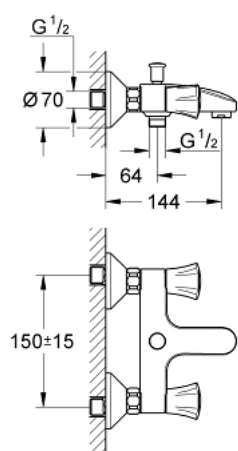

25 450 001 **COSTA L MISTURADORA DE BANHEIRA E DUCHE 1/2"**

**DESCRIÇÃO DO PRODUTO**

- Colour: cromado
- Isolamento térmico
- Castelos de longa duração
- Inversor automático: banheira/duche
- Perlator tipo "Mousseur"
- Rácores em S ( $150 \pm 25$ )
- Acabamento GROHE LongLife

## 25 450 001 **COSTA L MISTURADORA DE BANHEIRA E DUCHE 1/2"**

### **PEÇAS DE REPOSIÇÃO** , junho 2007 – now

- 1: Manipulo (Spare part-nr. 45994000)
  - 1.1: peça de encaixe (Spare part-nr. 0538600M)
  - 2: Castelo 1/2" (Spare part-nr. 07146000)
  - 2.1: o'ring (Spare part-nr. 0128300M)
  - 2.2: o'ring (Spare part-nr. 0392400M)
  - 2.3: Obturador 1/2" (Spare part-nr. 0529100M)
  - 3: Sede 1/2" (Spare part-nr. 45044000)
  - 4: Rácor em S (Spare part-nr. 12075000)
  - 4.1: Obturador 1/2" (Spare part-nr. 0138600M)
  - 4.2: Espelho (Spare part-nr. 0221000M)
  - 5: Manipulo regulador com Aquadimmer (Spare part-nr. 65648000)
  - 6: Inversor (Spare part-nr. 65655000)
  - 7: Sede 1/2" (Spare part-nr. 08565000)
  - 8: Perlator tipo "Mousseur" (Spare part-nr. 13927000)
  - 8: Perlator tipo "Mousseur" (Spare part-nr. 13952000)
  - 9: Prolongamentos 3/4", 20 mm (Spare part-nr. 0713000M)\*
  - 10: Parafuso Costa/Avina (Spare part-nr. 48013000)\*
  - 11: Chave de porcas (Spare part-nr. 19377000)\*
- \* Acessórios Opcionais