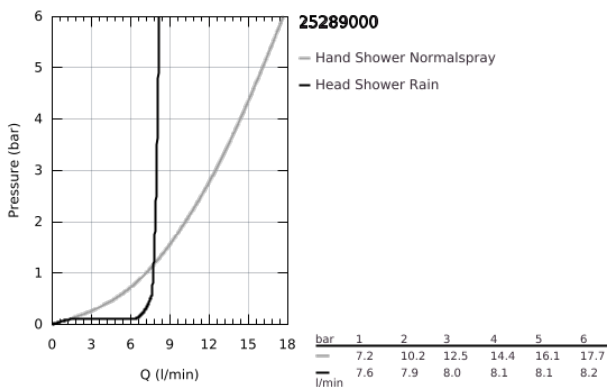

### DESCRIÇÃO DO PRODUTO

- Colour: cromado
- Composto por:
- Monocomando com inversor de 2 vias (24 062)
- Elemento encastrável GROHE Rapido SmartBox universal, 1/2" (35 604)
- Conjunto de chuveiro de teto Tempesta 250 Cube 9.5 l/min (26 687) com braço de chuveiro horizontal 380 mm
- Chuveiro de mão Euphoria Cube Stick, 1 jacto (27 698)
- Curva de saída 1/2" com suporte de parede para chuveiro (26 370)
- Bicha de chuveiro Rotaflex TwistStop 1500 mm 1/2" x 1/2" (28 409)
- Regulador de caudal opcional 9.5 l/min incluído para o chuveiro de mão