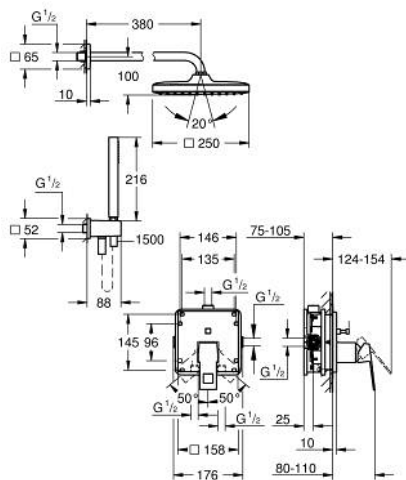

### DESCRIÇÃO DO PRODUTO

- Colour: cromado
- Composto por:
- Monocomando com inversor de 2 vias (24 062)
- Elemento encastrável GROHE Rapido SmartBox universal, 1/2" (35 604)
- Conjunto de chuveiro de teto Tempesta 250 Cube 9.5 l/min (26 687) com braço de chuveiro horizontal 380 mm
- Chuveiro de mão Euphoria Cube Stick, 1 jacto (27 698)
- Curva de saída 1/2" com suporte de parede para chuveiro (26 370)
- Bicha de chuveiro Rotaflex TwistStop 1500 mm 1/2" x 1/2" (28 409)
- Regulador de caudal opcional 9.5 l/min incluído para o chuveiro de mão

25 289 000 **EUROCUBE CONJUNTO DE DUCHE COM TEMPESTA 250 CUBE**

**PEÇAS DE REPOSIÇÃO** , julho 2022 – now

1: junta (Spare part-nr. 0138900M)

2: filtro + cavilha roscada (Spare part-nr. 48007000)

3: Espelho (Spare part-nr. 48118000)