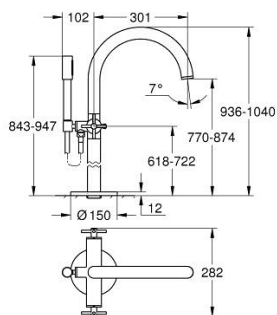

25 272 MS0 ATRIO MISTURADORA DE BANHEIRA E DUCHE 1/2"

DESCRIÇÃO DO PRODUTO

- Colour: satin steel
- Montagem no chão com colunas de 76,5 cm.
- Elemento exterior para 45 984 001
- Castelos de discos cerâmicos 1/2", 90°
- Acabamento GROHE LongLife
- Inversor automático: banheira/duche
- Bica com mousseur
- Comprimento 301 mm
- Válvula anti-retorno integrada na saída do flexível de chuveiro 1/2"
- Chuveiro de mão Rainshower Aqua Stick (26 866)
- Com suporte para chuveiro
- Bicha de chuveiro de 1,25 m (28 362)
- Com manípulos cruzados
- Sem conjunto de acabamento 45 984 (encomendar separadamente)
- Dois conjuntos de tampas diferentes incluídos. Um conjunto com marcação "H" e "C" e outro conjunto sem marcação.

25 272 MS0 ATRIO MISTURADORA DE BANHEIRA E DUCHE 1/2"

PEÇAS DE REPOSIÇÃO , outubro 2022 – now

- 1: Pair of handles (Spare part-nr. 48406MS0)
- 2: Castelo de discos cerâmicos de 1/2" (Spare part-nr. 45883000)
- 2.1: o'ring (Spare part-nr. 0392400M)
- 3: Conjunto de montagem (Spare part-nr. 101341MS00)
- 4: Manípulo regulador com Aquadimmer (Spare part-nr. 64989MS0)
- 5: Bica giratória 3/4" (Spare part-nr. 101320MS00)
- 5.1: Perlator tipo "Mousseur" (Spare part-nr. 13926000)
- 6: Castelo de discos cerâmicos de 1/2" (Spare part-nr. 45882000)
- 6.1: o'ring (Spare part-nr. 0392400M)
- 7: Inversor (Spare part-nr. 48407MS0)
- 8: Suporte de parede (Spare part-nr. 101321MS00)
- 8.1: Sede 1/2" (Spare part-nr. 08565000)
- 9: filtro (Spare part-nr. 0700200M)