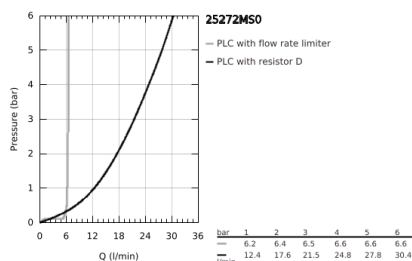

25 272 MS0 ATRIO MISTURADORA DE BANHEIRA E DUCHE 1/2"

DESCRIÇÃO DO PRODUTO

- Colour: satin steel
- Montagem no chão com colunas de 76,5 cm.
- Elemento exterior para 45 984 001
- Castelos de discos cerâmicos 1/2", 90°
- Acabamento GROHE LongLife
- Inversor automático: banheira/duche
- Bica com mousseur
- Comprimento 301 mm
- Válvula anti-retorno integrada na saída do flexível de chuveiro 1/2"
- Chuveiro de mão Rainshower Aqua Stick (26 866)
- Com suporte para chuveiro
- Bicha de chuveiro de 1,25 m (28 362)
- Com manípulos cruzados
- Sem conjunto de acabamento 45 984 (encomendar separadamente)
- Dois conjuntos de tampas diferentes incluídos. Um conjunto com marcação "H" e "C" e outro conjunto sem marcação.

25 272 MS0 ATRIO MISTURADORA DE BANHEIRA E DUCHE 1/2"

PEÇAS DE REPOSIÇÃO , outubro 2022 – now

- 1: Pair of handles (Spare part-nr. 48406MS0)
- 2: Castelo de discos cerâmicos de 1/2" (Spare part-nr. 45883000)
- 2.1: o'ring (Spare part-nr. 0392400M)
- 3: Conjunto de montagem (Spare part-nr. 101341MS00)
- 4: Manípulo regulador com Aquadimmer (Spare part-nr. 64989MS0)
- 5: Bica giratória 3/4" (Spare part-nr. 101320MS00)
- 5.1: Perlator tipo "Mousseur" (Spare part-nr. 13926000)
- 6: Castelo de discos cerâmicos de 1/2" (Spare part-nr. 45882000)
- 6.1: o'ring (Spare part-nr. 0392400M)
- 7: Inversor (Spare part-nr. 48407MS0)
- 8: Suporte de parede (Spare part-nr. 101321MS00)
- 8.1: Sede 1/2" (Spare part-nr. 08565000)
- 9: filtro (Spare part-nr. 0700200M)