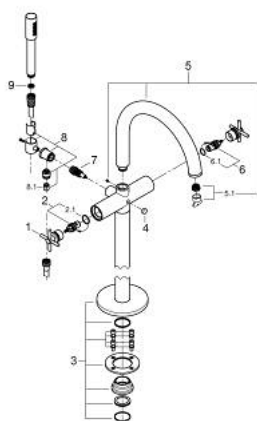

25 272 MS0 ATRIO MISTURADORA DE BANHEIRA E DUCHE 1/2"

DESCRIÇÃO DO PRODUTO

- Colour: satin steel
- Montagem no chão com colunas de 76,5 cm.
- Elemento exterior para 45 984 001
- Castelos de discos cerâmicos 1/2", 90°
- Acabamento GROHE LongLife
- Inversor automático: banheira/duche
- Bica com mousseur
- Comprimento 301 mm
- Válvula anti-retorno integrada na saída do flexível de chuveiro 1/2"
- Chuveiro de mão Rainshower Aqua Stick (26 866)
- Com suporte para chuveiro
- Bicha de chuveiro de 1,25 m (28 362)
- Com manípulos cruzados
- Sem conjunto de acabamento 45 984 (encomendar separadamente)
- Dois conjuntos de tampas diferentes incluídos. Um conjunto com marcação "H" e "C" e outro conjunto sem marcação.

25 272 MS0 ATRIO MISTURADORA DE BANHEIRA E DUCHE 1/2"

PEÇAS DE REPOSIÇÃO , outubro 2022 – now

- 1: Pair of handles (Spare part-nr. 48406MS0)
- 2: Castelo de discos cerâmicos de 1/2" (Spare part-nr. 45883000)
- 2.1: o'ring (Spare part-nr. 0392400M)
- 3: Conjunto de montagem (Spare part-nr. 101341MS00)
- 4: Manípulo regulador com Aquadimmer (Spare part-nr. 64989MS0)
- 5: Bica giratória 3/4" (Spare part-nr. 101320MS00)
- 5.1: Perlator tipo "Mousseur" (Spare part-nr. 13926000)
- 6: Castelo de discos cerâmicos de 1/2" (Spare part-nr. 45882000)
- 6.1: o'ring (Spare part-nr. 0392400M)
- 7: Inversor (Spare part-nr. 48407MS0)
- 8: Suporte de parede (Spare part-nr. 101321MS00)
- 8.1: Sede 1/2" (Spare part-nr. 08565000)
- 9: filtro (Spare part-nr. 0700200M)