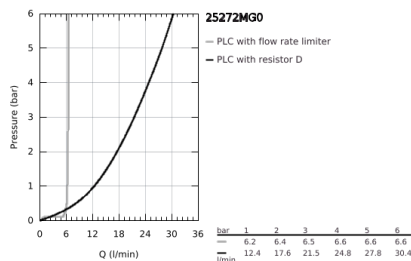

### DESCRIÇÃO DO PRODUTO

- Colour: satin graphite
- Montagem no chão com colunas de 76,5 cm.
- Elemento exterior para 45 984 001
- Castelos de discos cerâmicos 1/2", 90°
- Acabamento GROHE LongLife
- Inversor automático: banheira/duche
- Bica com mousseur
- Comprimento 301 mm
- Válvula anti-retorno integrada na saída do flexível de chuveiro 1/2"
- Chuveiro de mão Rainshower Aqua Stick (26 866)
- Com suporte para chuveiro
- Bicha de chuveiro de 1,25 m (28 362)
- Com manípulos cruzados
- Sem conjunto de acabamento 45 984 (encomendar separadamente)
- Dois conjuntos de tampas diferentes incluídos. Um conjunto com marcação "H" e "C" e outro conjunto sem marcação.