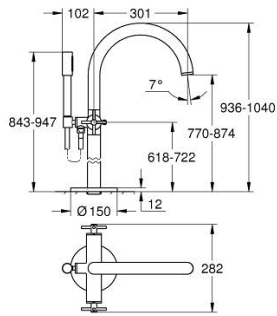

## 25 272 MG0 ATRIO MISTURADORA DE BANHEIRA E DUCHE 1/2"

### DESCRIÇÃO DO PRODUTO

- Colour: satin graphite
- Montagem no chão com colunas de 76,5 cm.
- Elemento exterior para 45 984 001
- Castelos de discos cerâmicos 1/2", 90°
- Acabamento GROHE LongLife
- Inversor automático: banheira/duche
- Bica com mousseur
- Comprimento 301 mm
- Válvula anti-retorno integrada na saída do flexível de chuveiro 1/2"
- Chuveiro de mão Rainshower Aqua Stick (26 866)
- Com suporte para chuveiro
- Bicha de chuveiro de 1,25 m (28 362)
- Com manípulos cruzados
- Sem conjunto de acabamento 45 984 (encomendar separadamente)
- Dois conjuntos de tampas diferentes incluídos. Um conjunto com marcação "H" e "C" e outro conjunto sem marcação.

### PEÇAS DE REPOSIÇÃO , outubro 2022 – now

- 1: Pair of handles (Spare part-nr. 48406MG0)
- 2: Castelo de discos cerâmicos de 1/2" (Spare part-nr. 45883000)
- 2.1: o'ring (Spare part-nr. 0392400M)
- 3: Conjunto de montagem (Spare part-nr. 101341MG00)
- 4: Manípulo regulador com Aquadimmer (Spare part-nr. 64989MG0)
- 5: Bica giratória 3/4" (Spare part-nr. 101320MG00)
- 5.1: Perlator tipo "Mousseur" (Spare part-nr. 13926000)
- 6: Castelo de discos cerâmicos de 1/2" (Spare part-nr. 45882000)
- 6.1: o'ring (Spare part-nr. 0392400M)
- 7: Inversor (Spare part-nr. 48407MG0)
- 8: Suporte de parede (Spare part-nr. 101321MG00)
- 8.1: Sede 1/2" (Spare part-nr. 08565000)
- 9: filtro (Spare part-nr. 0700200M)