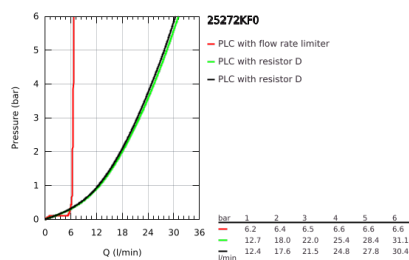

25 272 KF0 ATRIO MISTURADORA DE BANHEIRA E DUCHE 1/2"

DESCRIÇÃO DO PRODUTO

- Colour: phantom black
- Montagem no chão com colunas de 76,5 cm.
- Elemento exterior para 45 984 001
- Castelos de discos cerâmicos 1/2", 90°
- Inversor automático: banheira/duche
- Bica com mousseur
- Comprimento 301 mm
- Válvula anti-retorno integrada na saída do flexível de chuveiro 1/2"
- Chuveiro de mão Rainshower Aqua Stick (26 866)
- Com suporte para chuveiro
- Bicha de chuveiro de 1,25 m (28 362)
- Com manípulos cruzados
- Sem conjunto de acabamento 45 984 (encomendar separadamente)
- Dois conjuntos de tampas diferentes incluídos. Um conjunto com marcação "H" e "C" e outro conjunto sem marcação.