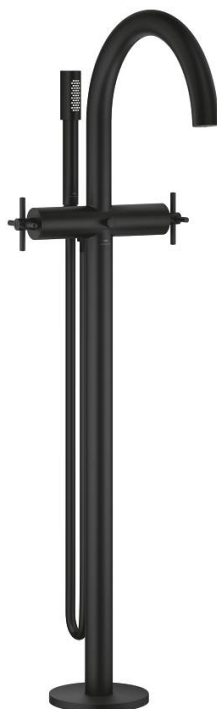

25 272 KF0 ATRIO MISTURADORA DE BANHEIRA E DUCHE 1/2"

DESCRIÇÃO DO PRODUTO

- Colour: phantom black
- Montagem no chão com colunas de 76,5 cm.
- Elemento exterior para 45 984 001
- Castelos de discos cerâmicos 1/2", 90°
- Inversor automático: banheira/duche
- Bica com mousseur
- Comprimento 301 mm
- Válvula anti-retorno integrada na saída do flexível de chuveiro 1/2"
- Chuveiro de mão Rainshower Aqua Stick (26 866)
- Com suporte para chuveiro
- Bicha de chuveiro de 1,25 m (28 362)
- Com manípulos cruzados
- Sem conjunto de acabamento 45 984 (encomendar separadamente)
- Dois conjuntos de tampas diferentes incluídos. Um conjunto com marcação "H" e "C" e outro conjunto sem marcação.

25 272 KF0 ATRIO MISTURADORA DE BANHEIRA E DUCHE 1/2"

PEÇAS DE REPOSIÇÃO , janeiro 2024 – now

- 1: Atrio par de manipulós (Spare part-nr. 48406KF0)
- 2: Castelo de discos cerâmicos de 1/2" (Spare part-nr. 45883000)
- 2.1: o'ring (Spare part-nr. 0392400M)
- 3: Conjunto de montagem (Spare part-nr. 101341KF00)
- 4: Manipulo regulador com Aquadimmer (Spare part-nr. 64989KF0)
- 5: Bica giratória 3/4" (Spare part-nr. 101320KF00)
- 5.1: Perlator tipo "Mousseur" (Spare part-nr. 13926000)
- 6: Castelo de discos cerâmicos de 1/2" (Spare part-nr. 45882000)
- 6.1: o'ring (Spare part-nr. 0392400M)
- 7: Inversor (Spare part-nr. 48407KF0)
- 8: Suporte de parede (Spare part-nr. 101321KF00)
- 8.1: Sede 1/2" (Spare part-nr. 08565000)
- 9: filtro (Spare part-nr. 0700200M)