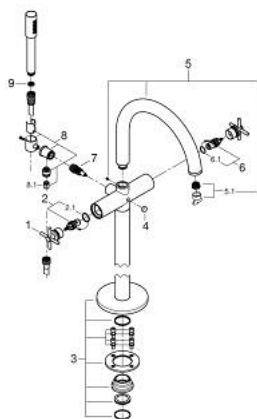

25 272 KF0 ATRIO MISTURADORA DE BANHEIRA E DUCHE 1/2"

DESCRIÇÃO DO PRODUTO

- Colour: phantom black
- Montagem no chão com colunas de 76,5 cm.
- Elemento exterior para 45 984 001
- Castelos de discos cerâmicos 1/2", 90°
- Inversor automático: banheira/duche
- Bica com mousseur
- Comprimento 301 mm
- Válvula anti-retorno integrada na saída do flexível de chuveiro 1/2"
- Chuveiro de mão Rainshower Aqua Stick (26 866)
- Com suporte para chuveiro
- Bicha de chuveiro de 1,25 m (28 362)
- Com manípulos cruzados
- Sem conjunto de acabamento 45 984 (encomendar separadamente)
- Dois conjuntos de tampas diferentes incluídos. Um conjunto com marcação "H" e "C" e outro conjunto sem marcação.

25 272 KF0 ATRIO MISTURADORA DE BANHEIRA E DUCHE 1/2"

PEÇAS DE REPOSIÇÃO , janeiro 2024 – now

- 1: Atrio par de manipulós (Spare part-nr. 48406KF0)
- 2: Castelo de discos cerâmicos de 1/2" (Spare part-nr. 45883000)
- 2.1: o'ring (Spare part-nr. 0392400M)
- 3: Conjunto de montagem (Spare part-nr. 101341KF00)
- 4: Manipulo regulador com Aquadimmer (Spare part-nr. 64989KF0)
- 5: Bica giratória 3/4" (Spare part-nr. 101320KF00)
- 5.1: Perlator tipo "Mousseur" (Spare part-nr. 13926000)
- 6: Castelo de discos cerâmicos de 1/2" (Spare part-nr. 45882000)
- 6.1: o'ring (Spare part-nr. 0392400M)
- 7: Inversor (Spare part-nr. 48407KF0)
- 8: Suporte de parede (Spare part-nr. 101321KF00)
- 8.1: Sede 1/2" (Spare part-nr. 08565000)
- 9: filtro (Spare part-nr. 0700200M)