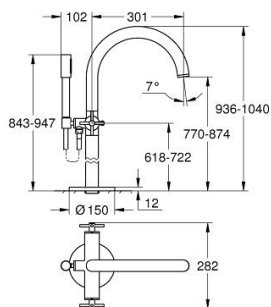

25 272 KF0 ATRIO MISTURADORA DE BANHEIRA E DUCHE 1/2"

DESCRIÇÃO DO PRODUTO

- Colour: phantom black
- Montagem no chão com colunas de 76,5 cm.
- Elemento exterior para 45 984 001
- Castelos de discos cerâmicos 1/2", 90°
- Inversor automático: banheira/duche
- Bica com mousseur
- Comprimento 301 mm
- Válvula anti-retorno integrada na saída do flexível de chuveiro 1/2"
- Chuveiro de mão Rainshower Aqua Stick (26 866)
- Com suporte para chuveiro
- Bicha de chuveiro de 1,25 m (28 362)
- Com manípulos cruzados
- Sem conjunto de acabamento 45 984 (encomendar separadamente)
- Dois conjuntos de tampas diferentes incluídos. Um conjunto com marcação "H" e "C" e outro conjunto sem marcação.

25 272 KF0 ATRIO MISTURADORA DE BANHEIRA E DUCHE 1/2"

PEÇAS DE REPOSIÇÃO , janeiro 2024 – now

- 1: Atrio par de manipulós (Spare part-nr. 48406KF0)
- 2: Castelo de discos cerâmicos de 1/2" (Spare part-nr. 45883000)
- 2.1: o'ring (Spare part-nr. 0392400M)
- 3: Conjunto de montagem (Spare part-nr. 101341KF00)
- 4: Manipulo regulador com Aquadimmer (Spare part-nr. 64989KF0)
- 5: Bica giratória 3/4" (Spare part-nr. 101320KF00)
- 5.1: Perlator tipo "Mousseur" (Spare part-nr. 13926000)
- 6: Castelo de discos cerâmicos de 1/2" (Spare part-nr. 45882000)
- 6.1: o'ring (Spare part-nr. 0392400M)
- 7: Inversor (Spare part-nr. 48407KF0)
- 8: Suporte de parede (Spare part-nr. 101321KF00)
- 8.1: Sede 1/2" (Spare part-nr. 08565000)
- 9: filtro (Spare part-nr. 0700200M)