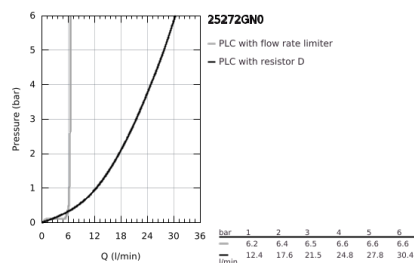

25 272 GN0 ATRIO MISTURADORA DE BANHEIRA E DUCHE 1/2"

DESCRIÇÃO DO PRODUTO

- Colour: brushed cool sunrise
- Montagem no chão com colunas de 76,5 cm.
- Elemento exterior para 45 984 001
- Castelos de discos cerâmicos 1/2", 90°
- Acabamento GROHE LongLife
- Inversor automático: banheira/duche
- Bica com mousseur
- Comprimento 301 mm
- Válvula anti-retorno integrada na saída do flexível de chuveiro 1/2"
- Chuveiro de mão Rainshower Aqua Stick (26 866)
- Com suporte para chuveiro
- Bicha de chuveiro de 1,25 m (28 362)
- Com manípulos cruzados
- Sem conjunto de acabamento 45 984 (encomendar separadamente)
- Dois conjuntos de tampas diferentes incluídos. Um conjunto com marcação "H" e "C" e outro conjunto sem marcação.