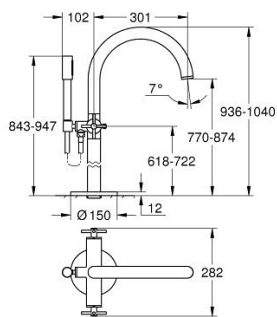

25 272 GN0 ATRIO MISTURADORA DE BANHEIRA E DUCHE 1/2"

DESCRIÇÃO DO PRODUTO

- Colour: brushed cool sunrise
- Montagem no chão com colunas de 76,5 cm.
- Elemento exterior para 45 984 001
- Castelos de discos cerâmicos 1/2", 90°
- Acabamento GROHE LongLife
- Inversor automático: banheira/duche
- Bica com mousseur
- Comprimento 301 mm
- Válvula anti-retorno integrada na saída do flexível de chuveiro 1/2"
- Chuveiro de mão Rainshower Aqua Stick (26 866)
- Com suporte para chuveiro
- Bicha de chuveiro de 1,25 m (28 362)
- Com manípulos cruzados
- Sem conjunto de acabamento 45 984 (encomendar separadamente)
- Dois conjuntos de tampas diferentes incluídos. Um conjunto com marcação "H" e "C" e outro conjunto sem marcação.

25 272 GN0 ATRIO MISTURADORA DE BANHEIRA E DUCHE 1/2"

PEÇAS DE REPOSIÇÃO , novembro 2022 – now

- 1: Pair of handles (Spare part-nr. 48406GN0)
- 2: Castelo de discos cerâmicos de 1/2" (Spare part-nr. 45883000)
- 2.1: o'ring (Spare part-nr. 0392400M)
- 3: Conjunto de montagem (Spare part-nr. 101341GN00)
- 4: Manípulo regulador com Aquadimmer (Spare part-nr. 64989GN0)
- 5: Bica giratória 3/4" (Spare part-nr. 101320GN00)
- 5.1: Perlator tipo "Mousseur" (Spare part-nr. 13926000)
- 6: Castelo de discos cerâmicos de 1/2" (Spare part-nr. 45882000)
- 6.1: o'ring (Spare part-nr. 0392400M)
- 7: Inversor (Spare part-nr. 48407GN0)
- 8: Suporte de parede (Spare part-nr. 101321GN00)
- 8.1: Sede 1/2" (Spare part-nr. 08565000)
- 9: filtro (Spare part-nr. 0700200M)