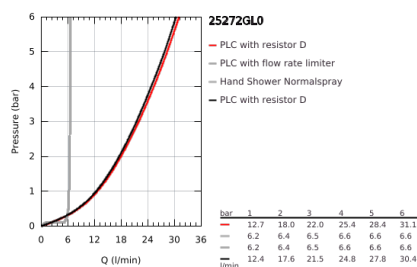

### DESCRIÇÃO DO PRODUTO

- Colour: cool sunrise
- Montagem no chão com colunas de 76,5 cm.
- Elemento exterior para 45 984 001
- Castelos de discos cerâmicos 1/2", 90°
- Acabamento GROHE LongLife
- Inversor automático: banheira/duche
- Bica com mousseur
- Comprimento 301 mm
- Válvula anti-retorno integrada na saída do flexível de chuveiro 1/2"
- Chuveiro de mão Rainshower Aqua Stick (26 866)
- Com suporte para chuveiro
- Bicha de chuveiro de 1,25 m (28 362)
- Com manípulos cruzados
- Sem conjunto de acabamento 45 984 (encomendar separadamente)
- Dois conjuntos de tampas diferentes incluídos. Um conjunto com marcação "H" e "C" e outro conjunto sem marcação.