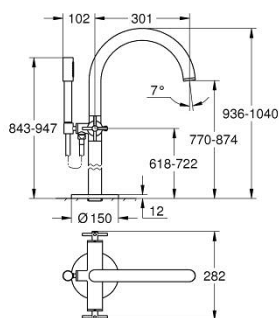

## 25 272 GL0 ATRIO MISTURADORA DE BANHEIRA E DUCHE 1/2"

### DESCRIÇÃO DO PRODUTO

- Colour: cool sunrise
- Montagem no chão com colunas de 76,5 cm.
- Elemento exterior para 45 984 001
- Castelos de discos cerâmicos 1/2", 90°
- Acabamento GROHE LongLife
- Inversor automático: banheira/duche
- Bica com mousseur
- Comprimento 301 mm
- Válvula anti-retorno integrada na saída do flexível de chuveiro 1/2"
- Chuveiro de mão Rainshower Aqua Stick (26 866)
- Com suporte para chuveiro
- Bicha de chuveiro de 1,25 m (28 362)
- Com manípulos cruzados
- Sem conjunto de acabamento 45 984 (encomendar separadamente)
- Dois conjuntos de tampas diferentes incluídos. Um conjunto com marcação "H" e "C" e outro conjunto sem marcação.

### PEÇAS DE REPOSIÇÃO , outubro 2021 – now

- 1: Pair of handles (Spare part-nr. 48406GL0)
- 2: Castelo de discos cerâmicos de 1/2" (Spare part-nr. 45883000)
- 2.1: o'ring (Spare part-nr. 0392400M)
- 3: Conjunto de montagem (Spare part-nr. 101341GL00)
- 4: Manípulo regulador com Aquadimmer (Spare part-nr. 64989GL0)
- 5: Bica giratória 3/4" (Spare part-nr. 101320GL00)
- 5.1: Perlator tipo "Mousseur" (Spare part-nr. 13926000)
- 6: Castelo de discos cerâmicos de 1/2" (Spare part-nr. 45882000)
- 6.1: o'ring (Spare part-nr. 0392400M)
- 7: Inversor (Spare part-nr. 48407GL0)
- 8: Suporte de parede (Spare part-nr. 101321GL00)
- 8.1: Sede 1/2" (Spare part-nr. 08565000)
- 9: filtro (Spare part-nr. 0700200M)