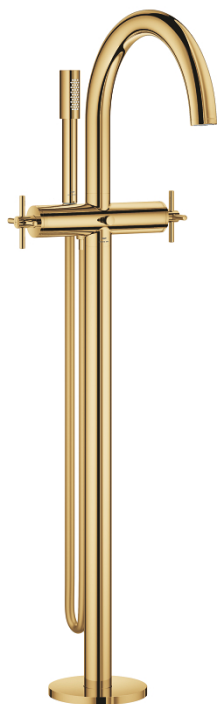

## 25 272 GL0 ATRIO MISTURADORA DE BANHEIRA E DUCHE 1/2"

### DESCRIÇÃO DO PRODUTO

- Colour: cool sunrise
- Montagem no chão com colunas de 76,5 cm.
- Elemento exterior para 45 984 001
- Castelos de discos cerâmicos 1/2", 90°
- Acabamento GROHE LongLife
- Inversor automático: banheira/duche
- Bica com mousseur
- Comprimento 301 mm
- Válvula anti-retorno integrada na saída do flexível de chuveiro 1/2"
- Chuveiro de mão Rainshower Aqua Stick (26 866)
- Com suporte para chuveiro
- Bicha de chuveiro de 1,25 m (28 362)
- Com manípulos cruzados
- Sem conjunto de acabamento 45 984 (encomendar separadamente)
- Dois conjuntos de tampas diferentes incluídos. Um conjunto com marcação "H" e "C" e outro conjunto sem marcação.

### PEÇAS DE REPOSIÇÃO , outubro 2021 – now

- 1: Pair of handles (Spare part-nr. 48406GL0)
- 2: Castelo de discos cerâmicos de 1/2" (Spare part-nr. 45883000)
- 2.1: o'ring (Spare part-nr. 0392400M)
- 3: Conjunto de montagem (Spare part-nr. 101341GL00)
- 4: Manípulo regulador com Aquadimmer (Spare part-nr. 64989GL0)
- 5: Bica giratória 3/4" (Spare part-nr. 101320GL00)
- 5.1: Perlator tipo "Mousseur" (Spare part-nr. 13926000)
- 6: Castelo de discos cerâmicos de 1/2" (Spare part-nr. 45882000)
- 6.1: o'ring (Spare part-nr. 0392400M)
- 7: Inversor (Spare part-nr. 48407GL0)
- 8: Suporte de parede (Spare part-nr. 101321GL00)
- 8.1: Sede 1/2" (Spare part-nr. 08565000)
- 9: filtro (Spare part-nr. 0700200M)