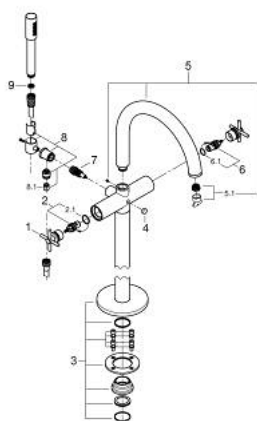

## 25 272 GL0 ATRIO MISTURADORA DE BANHEIRA E DUCHE 1/2"

### DESCRIÇÃO DO PRODUTO

- Colour: cool sunrise
- Montagem no chão com colunas de 76,5 cm.
- Elemento exterior para 45 984 001
- Castelos de discos cerâmicos 1/2", 90°
- Acabamento GROHE LongLife
- Inversor automático: banheira/duche
- Bica com mousseur
- Comprimento 301 mm
- Válvula anti-retorno integrada na saída do flexível de chuveiro 1/2"
- Chuveiro de mão Rainshower Aqua Stick (26 866)
- Com suporte para chuveiro
- Bicha de chuveiro de 1,25 m (28 362)
- Com manípulos cruzados
- Sem conjunto de acabamento 45 984 (encomendar separadamente)
- Dois conjuntos de tampas diferentes incluídos. Um conjunto com marcação "H" e "C" e outro conjunto sem marcação.

### PEÇAS DE REPOSIÇÃO , outubro 2021 – now

- 1: Pair of handles (Spare part-nr. 48406GL0)
- 2: Castelo de discos cerâmicos de 1/2" (Spare part-nr. 45883000)
- 2.1: o'ring (Spare part-nr. 0392400M)
- 3: Conjunto de montagem (Spare part-nr. 101341GL00)
- 4: Manípulo regulador com Aquadimmer (Spare part-nr. 64989GL0)
- 5: Bica giratória 3/4" (Spare part-nr. 101320GL00)
- 5.1: Perlator tipo "Mousseur" (Spare part-nr. 13926000)
- 6: Castelo de discos cerâmicos de 1/2" (Spare part-nr. 45882000)
- 6.1: o'ring (Spare part-nr. 0392400M)
- 7: Inversor (Spare part-nr. 48407GL0)
- 8: Suporte de parede (Spare part-nr. 101321GL00)
- 8.1: Sede 1/2" (Spare part-nr. 08565000)
- 9: filtro (Spare part-nr. 0700200M)