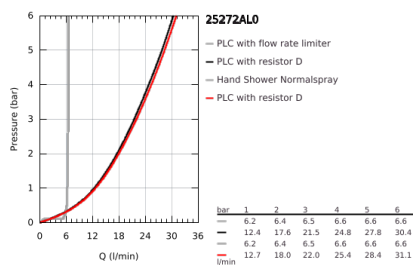

25 272 AL0 ATRIO MISTURADORA DE BANHEIRA E DUCHE 1/2"

DESCRIÇÃO DO PRODUTO

- Colour: brushed hard graphite
- Montagem no chão com colunas de 76,5 cm.
- Elemento exterior para 45 984 001
- Castelos de discos cerâmicos 1/2", 90°
- Acabamento GROHE LongLife
- Inversor automático: banheira/duche
- Bica com mousseur
- Comprimento 301 mm
- Válvula anti-retorno integrada na saída do flexível de chuveiro 1/2"
- Chuveiro de mão Rainshower Aqua Stick (26 866)
- Com suporte para chuveiro
- Bicha de chuveiro de 1,25 m (28 362)
- Com manípulos cruzados
- Sem conjunto de acabamento 45 984 (encomendar separadamente)
- Dois conjuntos de tampas diferentes incluídos. Um conjunto com marcação "H" e "C" e outro conjunto sem marcação.

25 272 AL0 ATRIO MISTURADORA DE BANHEIRA E DUCHE 1/2"

PEÇAS DE REPOSIÇÃO , outubro 2021 – now

- 1: Atrio New par de manípulos (Spare part-nr. 48406AL0)
- 2: Castelo de discos cerâmicos de 1/2" (Spare part-nr. 45883000)
- 2.1: o'ring (Spare part-nr. 0392400M)
- 3: Conjunto de montagem (Spare part-nr. 101341AL00)
- 4: Manípulo regulador com Aquadimmer (Spare part-nr. 64989AL0)
- 5: Bica giratória 3/4" (Spare part-nr. 101320AL00)
- 5.1: Perlator tipo "Mousseur" (Spare part-nr. 13926000)
- 6: Castelo de discos cerâmicos de 1/2" (Spare part-nr. 45882000)
- 6.1: o'ring (Spare part-nr. 0392400M)
- 7: Inversor (Spare part-nr. 48407AL0)
- 8: Suporte de parede (Spare part-nr. 101321AL00)
- 8.1: Sede 1/2" (Spare part-nr. 08565000)
- 9: filtro (Spare part-nr. 0700200M)