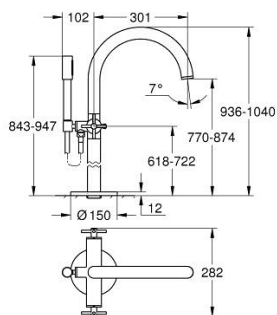

25 272 AL0 ATRIO MISTURADORA DE BANHEIRA E DUCHE 1/2"

DESCRIÇÃO DO PRODUTO

- Colour: brushed hard graphite
- Montagem no chão com colunas de 76,5 cm.
- Elemento exterior para 45 984 001
- Castelos de discos cerâmicos 1/2", 90°
- Acabamento GROHE LongLife
- Inversor automático: banheira/duche
- Bica com mousseur
- Comprimento 301 mm
- Válvula anti-retorno integrada na saída do flexível de chuveiro 1/2"
- Chuveiro de mão Rainshower Aqua Stick (26 866)
- Com suporte para chuveiro
- Bicha de chuveiro de 1,25 m (28 362)
- Com manípulos cruzados
- Sem conjunto de acabamento 45 984 (encomendar separadamente)
- Dois conjuntos de tampas diferentes incluídos. Um conjunto com marcação "H" e "C" e outro conjunto sem marcação.

25 272 AL0 ATRIO MISTURADORA DE BANHEIRA E DUCHE 1/2"

PEÇAS DE REPOSIÇÃO , outubro 2021 – now

- 1: Atrio New par de manípulos (Spare part-nr. 48406AL0)
- 2: Castelo de discos cerâmicos de 1/2" (Spare part-nr. 45883000)
- 2.1: o'ring (Spare part-nr. 0392400M)
- 3: Conjunto de montagem (Spare part-nr. 101341AL00)
- 4: Manípulo regulador com Aquadimmer (Spare part-nr. 64989AL0)
- 5: Bica giratória 3/4" (Spare part-nr. 101320AL00)
- 5.1: Perlator tipo "Mousseur" (Spare part-nr. 13926000)
- 6: Castelo de discos cerâmicos de 1/2" (Spare part-nr. 45882000)
- 6.1: o'ring (Spare part-nr. 0392400M)
- 7: Inversor (Spare part-nr. 48407AL0)
- 8: Suporte de parede (Spare part-nr. 101321AL00)
- 8.1: Sede 1/2" (Spare part-nr. 08565000)
- 9: filtro (Spare part-nr. 0700200M)