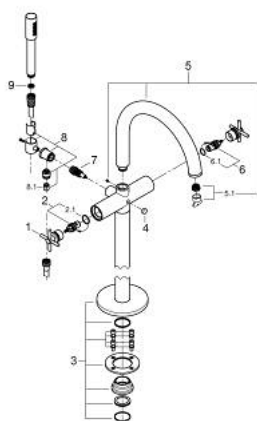

25 272 AL0 ATRIO MISTURADORA DE BANHEIRA E DUCHE 1/2"

DESCRIÇÃO DO PRODUTO

- Colour: brushed hard graphite
- Montagem no chão com colunas de 76,5 cm.
- Elemento exterior para 45 984 001
- Castelos de discos cerâmicos 1/2", 90°
- Acabamento GROHE LongLife
- Inversor automático: banheira/duche
- Bica com mousseur
- Comprimento 301 mm
- Válvula anti-retorno integrada na saída do flexível de chuveiro 1/2"
- Chuveiro de mão Rainshower Aqua Stick (26 866)
- Com suporte para chuveiro
- Bicha de chuveiro de 1,25 m (28 362)
- Com manípulos cruzados
- Sem conjunto de acabamento 45 984 (encomendar separadamente)
- Dois conjuntos de tampas diferentes incluídos. Um conjunto com marcação "H" e "C" e outro conjunto sem marcação.

25 272 AL0 ATRIO MISTURADORA DE BANHEIRA E DUCHE 1/2"

PEÇAS DE REPOSIÇÃO , outubro 2021 – now

- 1: Atrio New par de manípulos (Spare part-nr. 48406AL0)
- 2: Castelo de discos cerâmicos de 1/2" (Spare part-nr. 45883000)
- 2.1: o'ring (Spare part-nr. 0392400M)
- 3: Conjunto de montagem (Spare part-nr. 101341AL00)
- 4: Manípulo regulador com Aquadimmer (Spare part-nr. 64989AL0)
- 5: Bica giratória 3/4" (Spare part-nr. 101320AL00)
- 5.1: Perlator tipo "Mousseur" (Spare part-nr. 13926000)
- 6: Castelo de discos cerâmicos de 1/2" (Spare part-nr. 45882000)
- 6.1: o'ring (Spare part-nr. 0392400M)
- 7: Inversor (Spare part-nr. 48407AL0)
- 8: Suporte de parede (Spare part-nr. 101321AL00)
- 8.1: Sede 1/2" (Spare part-nr. 08565000)
- 9: filtro (Spare part-nr. 0700200M)