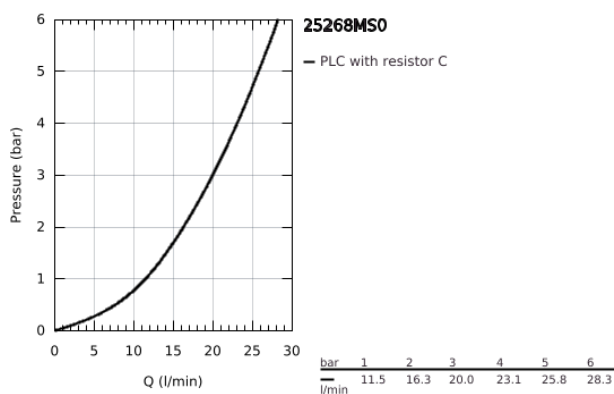

25 268 MS0 ATRIO MISTURADORA DE BANHEIRA E DUCHE 1/2"

DESCRIÇÃO DO PRODUTO

- Colour: satin steel
- Montagem na parede
- Castelos de discos cerâmicos 1/2", 90°
- Acabamento GROHE LongLife
- Inversor automático: banheira/duche
- Bica tubular
- Com limitador
- Perlator tipo "Mousseur"
- Válvulas anti-retorno integradas na saída para bicha de chuveiro 1/2"
- Rácores em S (150 ± 25)
- Com manípulos cruzados
- Dois conjuntos de tampas diferentes incluídos. Um conjunto com marcação "H" e "C" e outro conjunto sem marcação.

25 268 MS0 ATRIO MISTURADORA DE BANHEIRA E DUCHE 1/2"

PEÇAS DE REPOSIÇÃO , outubro 2022 – now

- 1: Pair of handles (Spare part-nr. 48406MS0)
- 2: Castelo de discos cerâmicos de 1/2" (Spare part-nr. 45883000)
- 2.1: o'ring (Spare part-nr. 0392400M)
- 3: Sede 1/2" (Spare part-nr. 08565000)
- 4: Inversor (Spare part-nr. 48407MS0)
- 5: Manípulo regulador com Aquadimmer (Spare part-nr. 64989MS0)
- 6: Perlator tipo "Mousseur" (Spare part-nr. 13926000)
- 7: Castelo de discos cerâmicos de 1/2" (Spare part-nr. 45882000)
- 7.1: o'ring (Spare part-nr. 0392400M)