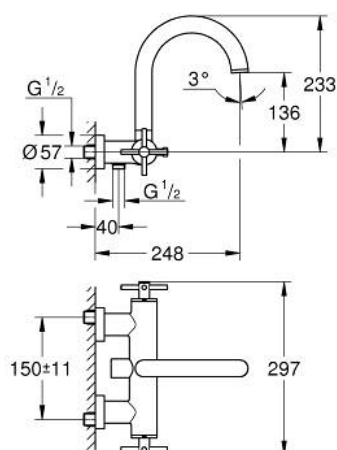

25 268 MS0 ATRIO MISTURADORA DE BANHEIRA E DUCHE 1/2"

DESCRIÇÃO DO PRODUTO

- Colour: satin steel
- Montagem na parede
- Castelos de discos cerâmicos 1/2", 90°
- Acabamento GROHE LongLife
- Inversor automático: banheira/duche
- Bica tubular
- Com limitador
- Perlator tipo "Mousseur"
- Válvulas anti-retorno integradas na saída para bicha de chuveiro 1/2"
- Rácores em S (150 ± 25)
- Com manípulos cruzados
- Dois conjuntos de tampas diferentes incluídos. Um conjunto com marcação "H" e "C" e outro conjunto sem marcação.

25 268 MS0 ATRIO MISTURADORA DE BANHEIRA E DUCHE 1/2"

PEÇAS DE REPOSIÇÃO , outubro 2022 – now

- 1: Pair of handles (Spare part-nr. 48406MS0)
- 2: Castelo de discos cerâmicos de 1/2" (Spare part-nr. 45883000)
- 2.1: o'ring (Spare part-nr. 0392400M)
- 3: Sede 1/2" (Spare part-nr. 08565000)
- 4: Inversor (Spare part-nr. 48407MS0)
- 5: Manípulo regulador com Aquadimmer (Spare part-nr. 64989MS0)
- 6: Perlator tipo "Mousseur" (Spare part-nr. 13926000)
- 7: Castelo de discos cerâmicos de 1/2" (Spare part-nr. 45882000)
- 7.1: o'ring (Spare part-nr. 0392400M)