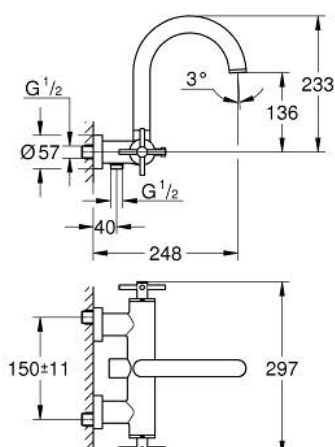

25 268 MG0 ATRIO MISTURADORA DE BANHEIRA E DUCHE 1/2"

DESCRIÇÃO DO PRODUTO

- Colour: satin graphite
- Montagem na parede
- Castelos de discos cerâmicos 1/2", 90°
- Acabamento GROHE LongLife
- Inversor automático: banheira/duche
- Bica tubular
- Com limitador
- Perlator tipo "Mousseur"
- Válvulas anti-retorno integradas na saída para bicha de chuveiro 1/2"
- Rácores em S (150 ± 25)
- Com manípulos cruzados
- Dois conjuntos de tampas diferentes incluídos. Um conjunto com marcação "H" e "C" e outro conjunto sem marcação.

25 268 MG0 ATRIO MISTURADORA DE BANHEIRA E DUCHE 1/2"

PEÇAS DE REPOSIÇÃO , outubro 2022 – now

- 1: Pair of handles (Spare part-nr. 48406MG0)
- 2: Castelo de discos cerâmicos de 1/2" (Spare part-nr. 45883000)
- 2.1: o'ring (Spare part-nr. 0392400M)
- 3: Sede 1/2" (Spare part-nr. 08565000)
- 4: Inversor (Spare part-nr. 48407MG0)
- 5: Manípulo regulador com Aquadimmer (Spare part-nr. 64989MG0)
- 6: Perlator tipo "Mousseur" (Spare part-nr. 13926000)
- 7: Castelo de discos cerâmicos de 1/2" (Spare part-nr. 45882000)
- 7.1: o'ring (Spare part-nr. 0392400M)