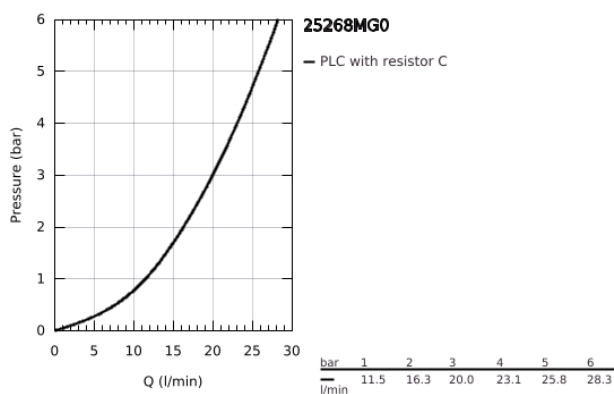

25 268 MG0 ATRIO MISTURADORA DE BANHEIRA E DUCHE 1/2"

DESCRIÇÃO DO PRODUTO

- Colour: satin graphite
- Montagem na parede
- Castelos de discos cerâmicos 1/2", 90°
- Acabamento GROHE LongLife
- Inversor automático: banheira/duche
- Bica tubular
- Com limitador
- Perlator tipo "Mousseur"
- Válvulas anti-retorno integradas na saída para bicha de chuveiro 1/2"
- Rácores em S (150 ± 25)
- Com manípulos cruzados
- Dois conjuntos de tampas diferentes incluídos. Um conjunto com marcação "H" e "C" e outro conjunto sem marcação.

25 268 MG0 ATRIO MISTURADORA DE BANHEIRA E DUCHE 1/2"

PEÇAS DE REPOSIÇÃO , outubro 2022 – now

- 1: Pair of handles (Spare part-nr. 48406MG0)
- 2: Castelo de discos cerâmicos de 1/2" (Spare part-nr. 45883000)
- 2.1: o'ring (Spare part-nr. 0392400M)
- 3: Sede 1/2" (Spare part-nr. 08565000)
- 4: Inversor (Spare part-nr. 48407MG0)
- 5: Manípulo regulador com Aquadimmer (Spare part-nr. 64989MG0)
- 6: Perlator tipo "Mousseur" (Spare part-nr. 13926000)
- 7: Castelo de discos cerâmicos de 1/2" (Spare part-nr. 45882000)
- 7.1: o'ring (Spare part-nr. 0392400M)