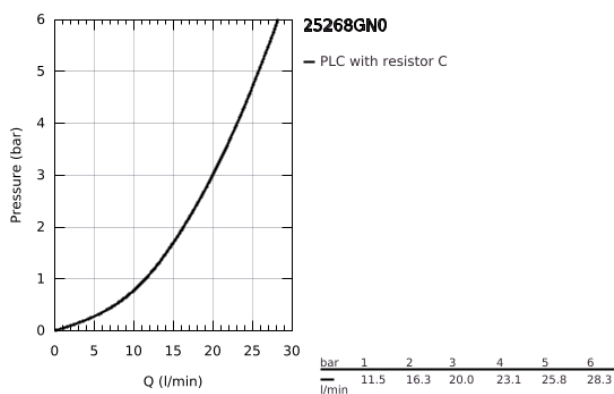

25 268 GN0 ATRIO MISTURADORA DE BANHEIRA E DUCHE 1/2"

DESCRIÇÃO DO PRODUTO

- Colour: brushed cool sunrise
- Montagem na parede
- Castelos de discos cerâmicos 1/2", 90°
- Acabamento GROHE LongLife
- Inversor automático: banheira/duche
- Bica tubular
- Com limitador
- Perlator tipo "Mousseur"
- Válvulas anti-retorno integradas na saída para bicha de chuveiro 1/2"
- Rácores em S (150 ± 25)
- Com manípulos cruzados
- Dois conjuntos de tampas diferentes incluídos. Um conjunto com marcação "H" e "C" e outro conjunto sem marcação.