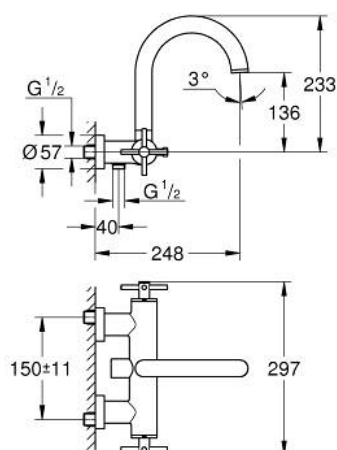

25 268 GN0 ATRIO MISTURADORA DE BANHEIRA E DUCHE 1/2"

DESCRIÇÃO DO PRODUTO

- Colour: brushed cool sunrise
- Montagem na parede
- Castelos de discos cerâmicos 1/2", 90°
- Acabamento GROHE LongLife
- Inversor automático: banheira/duche
- Bica tubular
- Com limitador
- Perlator tipo "Mousseur"
- Válvulas anti-retorno integradas na saída para bicha de chuveiro 1/2"
- Rácores em S (150 ± 25)
- Com manípulos cruzados
- Dois conjuntos de tampas diferentes incluídos. Um conjunto com marcação "H" e "C" e outro conjunto sem marcação.

25 268 GN0 ATRIO MISTURADORA DE BANHEIRA E DUCHE 1/2"

PEÇAS DE REPOSIÇÃO , novembro 2022 – now

- 1: Pair of handles (Spare part-nr. 48406GN0)
- 2: Castelo de discos cerâmicos de 1/2" (Spare part-nr. 45883000)
- 2.1: o'ring (Spare part-nr. 0392400M)
- 3: Sede 1/2" (Spare part-nr. 08565000)
- 4: Inversor (Spare part-nr. 48407GN0)
- 5: Manípulo regulador com Aquadimmer (Spare part-nr. 64989GN0)
- 6: Perlator tipo "Mousseur" (Spare part-nr. 13926000)
- 7: Castelo de discos cerâmicos de 1/2" (Spare part-nr. 45882000)
- 7.1: o'ring (Spare part-nr. 0392400M)