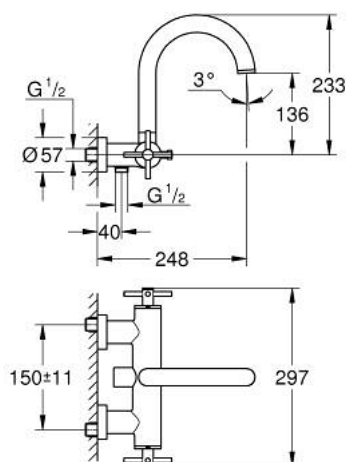

25 268 GL0 ATRIO MISTURADORA DE BANHEIRA E DUCHE 1/2"

DESCRIÇÃO DO PRODUTO

- Colour: cool sunrise
- Montagem na parede
- Castelos de discos cerâmicos 1/2", 90°
- Acabamento GROHE LongLife
- Inversor automático: banheira/duche
- Bica tubular
- Com limitador
- Perlator tipo "Mousseur"
- Válvulas anti-retorno integradas na saída para bicha de chuveiro 1/2"
- Rácores em S (150 ± 25)
- Com manípulos cruzados
- Dois conjuntos de tampas diferentes incluídos. Um conjunto com marcação "H" e "C" e outro conjunto sem marcação.

25 268 GL0 ATRIO MISTURADORA DE BANHEIRA E DUCHE 1/2"

PEÇAS DE REPOSIÇÃO , outubro 2021 – now

- 1: Pair of handles (Spare part-nr. 48406GL0)
- 2: Castelo de discos cerâmicos de 1/2" (Spare part-nr. 45883000)
- 2.1: o'ring (Spare part-nr. 0392400M)
- 3: Sede 1/2" (Spare part-nr. 08565000)
- 4: Inversor (Spare part-nr. 48407GL0)
- 5: Manípulo regulador com Aquadimmer (Spare part-nr. 64989GL0)
- 6: Perlator tipo "Mousseur" (Spare part-nr. 13926000)
- 7: Castelo de discos cerâmicos de 1/2" (Spare part-nr. 45882000)
- 7.1: o'ring (Spare part-nr. 0392400M)