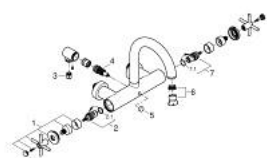

25 268 GL0 ATRIO MISTURADORA DE BANHEIRA E DUCHE 1/2"

DESCRIÇÃO DO PRODUTO

- Colour: cool sunrise
- Montagem na parede
- Castelos de discos cerâmicos 1/2", 90°
- Acabamento GROHE LongLife
- Inversor automático: banheira/duche
- Bica tubular
- Com limitador
- Perlator tipo "Mousseur"
- Válvulas anti-retorno integradas na saída para bicha de chuveiro 1/2"
- Rácores em S (150 ± 25)
- Com manípulos cruzados
- Dois conjuntos de tampas diferentes incluídos. Um conjunto com marcação "H" e "C" e outro conjunto sem marcação.

25 268 GL0 ATRIO MISTURADORA DE BANHEIRA E DUCHE 1/2"

PEÇAS DE REPOSIÇÃO , outubro 2021 – now

- 1: Pair of handles (Spare part-nr. 48406GL0)
- 2: Castelo de discos cerâmicos de 1/2" (Spare part-nr. 45883000)
- 2.1: o'ring (Spare part-nr. 0392400M)
- 3: Sede 1/2" (Spare part-nr. 08565000)
- 4: Inversor (Spare part-nr. 48407GL0)
- 5: Manípulo regulador com Aquadimmer (Spare part-nr. 64989GL0)
- 6: Perlator tipo "Mousseur" (Spare part-nr. 13926000)
- 7: Castelo de discos cerâmicos de 1/2" (Spare part-nr. 45882000)
- 7.1: o'ring (Spare part-nr. 0392400M)