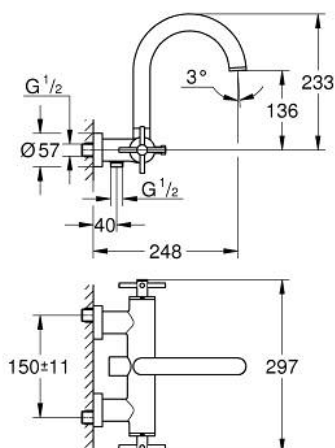

25 268 DL0 ATRIO MISTURADORA DE BANHEIRA E DUCHE 1/2"

DESCRIÇÃO DO PRODUTO

- Colour: brushed warm sunset
- Montagem na parede
- Castelos de discos cerâmicos 1/2", 90°
- Acabamento GROHE LongLife
- Inversor automático: banheira/duche
- Bica tubular
- Com limitador
- Perlator tipo "Mousseur"
- Válvulas anti-retorno integradas na saída para bicha de chuveiro 1/2"
- Rácores em S (150 ± 25)
- Com manípulos cruzados
- Dois conjuntos de tampas diferentes incluídos. Um conjunto com marcação "H" e "C" e outro conjunto sem marcação.

25 268 DL0 ATRIO MISTURADORA DE BANHEIRA E DUCHE 1/2"

PEÇAS DE REPOSIÇÃO , novembro 2022 – now

- 1: Pair of handles (Spare part-nr. 48406DL0)
- 2: Castelo de discos cerâmicos de 1/2" (Spare part-nr. 45883000)
- 2.1: o'ring (Spare part-nr. 0392400M)
- 3: Sede 1/2" (Spare part-nr. 08565000)
- 4: Inversor (Spare part-nr. 48407DL0)
- 5: Manípulo regulador com Aquadimmer (Spare part-nr. 64989DL0)
- 6: Perlator tipo "Mousseur" (Spare part-nr. 13926000)
- 7: Castelo de discos cerâmicos de 1/2" (Spare part-nr. 45882000)
- 7.1: o'ring (Spare part-nr. 0392400M)