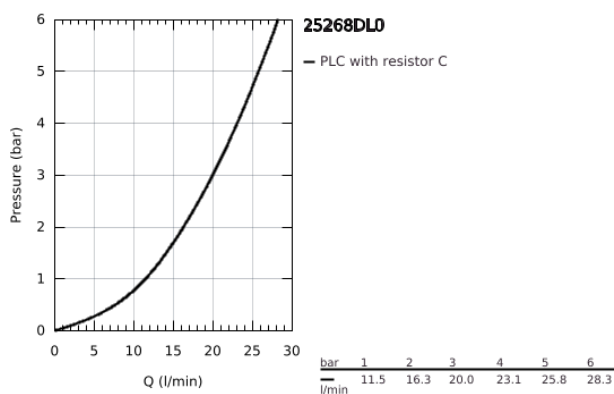

25 268 DL0 ATRIO MISTURADORA DE BANHEIRA E DUCHE 1/2"

DESCRIÇÃO DO PRODUTO

- Colour: brushed warm sunset
- Montagem na parede
- Castelos de discos cerâmicos 1/2", 90°
- Acabamento GROHE LongLife
- Inversor automático: banheira/duche
- Bica tubular
- Com limitador
- Perlator tipo "Mousseur"
- Válvulas anti-retorno integradas na saída para bicha de chuveiro 1/2"
- Rácores em S (150 ± 25)
- Com manípulos cruzados
- Dois conjuntos de tampas diferentes incluídos. Um conjunto com marcação "H" e "C" e outro conjunto sem marcação.

25 268 DL0 ATRIO MISTURADORA DE BANHEIRA E DUCHE 1/2"

PEÇAS DE REPOSIÇÃO , novembro 2022 – now

- 1: Pair of handles (Spare part-nr. 48406DL0)
- 2: Castelo de discos cerâmicos de 1/2" (Spare part-nr. 45883000)
- 2.1: o'ring (Spare part-nr. 0392400M)
- 3: Sede 1/2" (Spare part-nr. 08565000)
- 4: Inversor (Spare part-nr. 48407DL0)
- 5: Manípulo regulador com Aquadimmer (Spare part-nr. 64989DL0)
- 6: Perlator tipo "Mousseur" (Spare part-nr. 13926000)
- 7: Castelo de discos cerâmicos de 1/2" (Spare part-nr. 45882000)
- 7.1: o'ring (Spare part-nr. 0392400M)