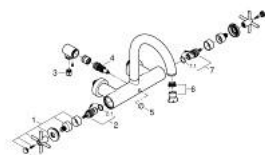

25 268 DL0 ATRIO MISTURADORA DE BANHEIRA E DUCHE 1/2"

DESCRIÇÃO DO PRODUTO

- Colour: brushed warm sunset
- Montagem na parede
- Castelos de discos cerâmicos 1/2", 90°
- Acabamento GROHE LongLife
- Inversor automático: banheira/duche
- Bica tubular
- Com limitador
- Perlator tipo "Mousseur"
- Válvulas anti-retorno integradas na saída para bicha de chuveiro 1/2"
- Rácores em S (150 ± 25)
- Com manípulos cruzados
- Dois conjuntos de tampas diferentes incluídos. Um conjunto com marcação "H" e "C" e outro conjunto sem marcação.

25 268 DL0 ATRIO MISTURADORA DE BANHEIRA E DUCHE 1/2"

PEÇAS DE REPOSIÇÃO , novembro 2022 – now

- 1: Pair of handles (Spare part-nr. 48406DL0)
- 2: Castelo de discos cerâmicos de 1/2" (Spare part-nr. 45883000)
- 2.1: o'ring (Spare part-nr. 0392400M)
- 3: Sede 1/2" (Spare part-nr. 08565000)
- 4: Inversor (Spare part-nr. 48407DL0)
- 5: Manípulo regulador com Aquadimmer (Spare part-nr. 64989DL0)
- 6: Perlator tipo "Mousseur" (Spare part-nr. 13926000)
- 7: Castelo de discos cerâmicos de 1/2" (Spare part-nr. 45882000)
- 7.1: o'ring (Spare part-nr. 0392400M)