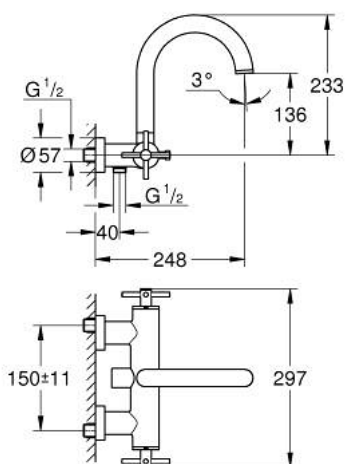

25 268 DC0 ATRIO MISTURADORA DE BANHEIRA E DUCHE 1/2"

DESCRIÇÃO DO PRODUTO

- Colour: supersteel
- Montagem na parede
- Castelos de discos cerâmicos 1/2", 90°
- Acabamento GROHE LongLife
- Inversor automático: banheira/duche
- Bica tubular
- Com limitador
- Perlator tipo "Mousseur"
- Válvulas anti-retorno integradas na saída para bicha de chuveiro 1/2"
- Rácores em S (150 ± 25)
- Com manípulos cruzados
- Dois conjuntos de tampas diferentes incluídos. Um conjunto com marcação "H" e "C" e outro conjunto sem marcação.

25 268 DC0 ATRIO MISTURADORA DE BANHEIRA E DUCHE 1/2"

PEÇAS DE REPOSIÇÃO , outubro 2021 – now

- 1: Atrio New par de manípulos azul/vermelho (Spare part-nr. 48406DC0)
- 2: Castelo de discos cerâmicos de 1/2" (Spare part-nr. 45883000)
- 2.1: o'ring (Spare part-nr. 0392400M)
- 3: Sede 1/2" (Spare part-nr. 08565000)
- 4: Inversor (Spare part-nr. 48407DC0)
- 5: Manípulo regulador com Aquadimmer (Spare part-nr. 64989DC0)
- 6: Perlator tipo "Mousseur" (Spare part-nr. 13926000)
- 7: Castelo de discos cerâmicos de 1/2" (Spare part-nr. 45882000)
- 7.1: o'ring (Spare part-nr. 0392400M)