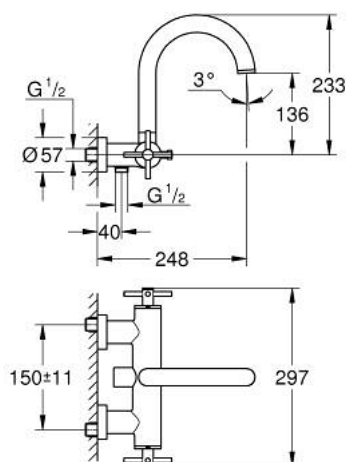

25 268 DA0 ATRIO MISTURADORA DE BANHEIRA E DUCHE 1/2"

DESCRIÇÃO DO PRODUTO

- Colour: warm sunset
- Montagem na parede
- Castelos de discos cerâmicos 1/2", 90°
- Acabamento GROHE LongLife
- Inversor automático: banheira/duche
- Bica tubular
- Com limitador
- Perlator tipo "Mousseur"
- Válvulas anti-retorno integradas na saída para bicha de chuveiro 1/2"
- Rácores em S (150 ± 25)
- Com manípulos cruzados
- Dois conjuntos de tampas diferentes incluídos. Um conjunto com marcação "H" e "C" e outro conjunto sem marcação.

25 268 DA0 ATRIO MISTURADORA DE BANHEIRA E DUCHE 1/2"

PEÇAS DE REPOSIÇÃO , outubro 2021 – now

- 1: Pair of handles (Spare part-nr. 48406DA0)
- 2: Castelo de discos cerâmicos de 1/2" (Spare part-nr. 45883000)
- 2.1: o'ring (Spare part-nr. 0392400M)
- 3: Sede 1/2" (Spare part-nr. 08565000)
- 4: Inversor (Spare part-nr. 48407DA0)
- 5: Manípulo regulador com Aquadimmer (Spare part-nr. 64989DA0)
- 6: Perlator tipo "Mousseur" (Spare part-nr. 13926000)
- 7: Castelo de discos cerâmicos de 1/2" (Spare part-nr. 45882000)
- 7.1: o'ring (Spare part-nr. 0392400M)