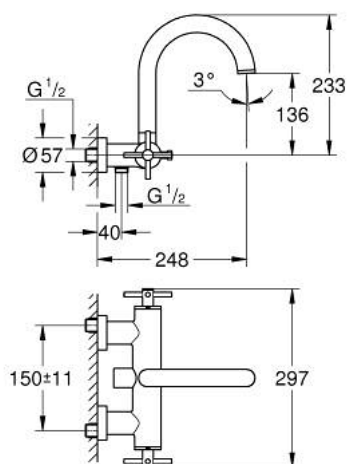

## 25 268 AL0 ATRIO MISTURADORA DE BANHEIRA E DUCHE 1/2"

### DESCRIÇÃO DO PRODUTO

- Colour: brushed hard graphite
- Montagem na parede
- Castelos de discos cerâmicos 1/2", 90°
- Acabamento GROHE LongLife
- Inversor automático: banheira/duche
- Bica tubular
- Com limitador
- Perlator tipo "Mousseur"
- Válvulas anti-retorno integradas na saída para bicha de chuveiro 1/2"
- Rácores em S ( $150 \pm 25$ )
- Com manípulos cruzados
- Dois conjuntos de tampas diferentes incluídos. Um conjunto com marcação "H" e "C" e outro conjunto sem marcação.

### PEÇAS DE REPOSIÇÃO , outubro 2021 – now

- 1: Atrio New par de manipulós (Spare part-nr. 48406AL0)
- 2: Castelo de discos cerâmicos de 1/2" (Spare part-nr. 45883000)
- 2.1: o'ring (Spare part-nr. 0392400M)
- 3: Sede 1/2" (Spare part-nr. 08565000)
- 4: Inversor (Spare part-nr. 48407AL0)
- 5: Manipulo regulador com Aquadimmer (Spare part-nr. 64989AL0)
- 6: Perlator tipo "Mousseur" (Spare part-nr. 13926000)
- 7: Castelo de discos cerâmicos de 1/2" (Spare part-nr. 45882000)
- 7.1: o'ring (Spare part-nr. 0392400M)