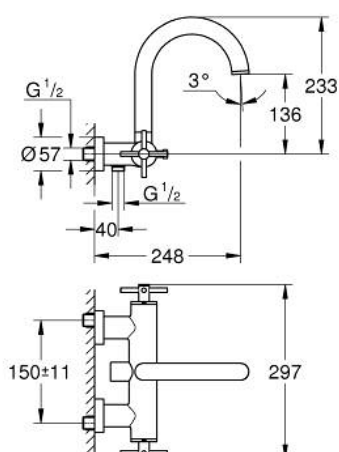

### DESCRIÇÃO DO PRODUTO

- Colour: cromado
- Montagem na parede
- Castelos de discos cerâmicos 1/2", 90°
- Inversor automático: banheira/duche
- Bica tubular
- Com limitador
- Perlator tipo "Mousseur"
- Válvulas anti-retorno integradas na saída para bicha de chuveiro 1/2"
- Rácores em S (150 ± 25)
- Com manípulos cruzados
- Dois conjuntos de tampas diferentes incluídos. Um conjunto com marcação "H" e "C" e outro conjunto sem marcação.

### PEÇAS DE REPOSIÇÃO , outubro 2021 – now

- 1: Atrio New par de manípulos azul/vermelho (Spare part-nr. 48406000)
- 2: Castelo de discos cerâmicos de 1/2" (Spare part-nr. 45883000)
- 2.1: o'ring (Spare part-nr. 0392400M)
- 3: Sede 1/2" (Spare part-nr. 08565000)
- 4: Inversor (Spare part-nr. 48407000)
- 5: Manípulo regulador com Aquadimmer (Spare part-nr. 64989000)
- 6: Perlator tipo "Mousseur" (Spare part-nr. 13926000)
- 7: Castelo de discos cerâmicos de 1/2" (Spare part-nr. 45882000)
- 7.1: o'ring (Spare part-nr. 0392400M)