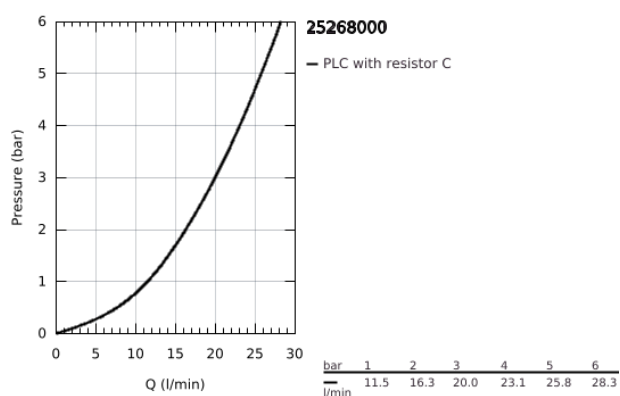

### DESCRIÇÃO DO PRODUTO

- Colour: cromado
- Montagem na parede
- Castelos de discos cerâmicos 1/2", 90°
- Inversor automático: banheira/duche
- Bica tubular
- Com limitador
- Perlator tipo "Mousseur"
- Válvulas anti-retorno integradas na saída para bicha de chuveiro 1/2"
- Rácores em S (150 ± 25)
- Com manípulos cruzados
- Dois conjuntos de tampas diferentes incluídos. Um conjunto com marcação "H" e "C" e outro conjunto sem marcação.