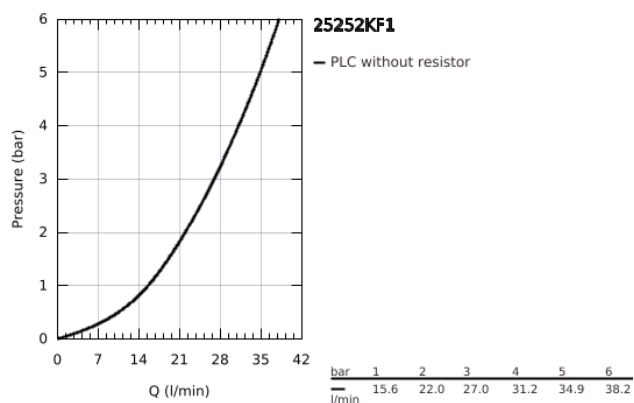

## 25 252 KF1 ESSENCE <P>MONOCOMANDO DE DUCHE 1/2" </P>

### DESCRIÇÃO DO PRODUTO

- Colour: phantom black
- Montagem na parede
- Manipulo metálico
- Cartucho de discos cerâmicos GROHE SilkMove 35 mm
- Com limitador ecológico de temperatura
- Saída para flexível de chuveiro 1/2"
- Válvulas anti-retorno integradas
- Rácores em S (150 ± 25)
- Edição Profissional