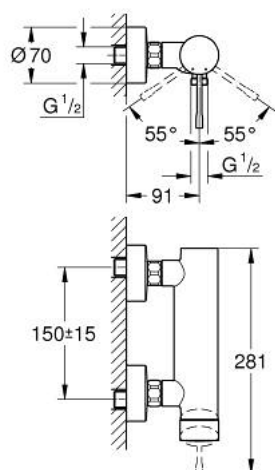

## 25 252 KF1 ESSENCE <P>MONOCOMANDO DE DUCHE 1/2" </P>

### DESCRIÇÃO DO PRODUTO

- Colour: phantom black
- Montagem na parede
- Manipulo metálico
- Cartucho de discos cerâmicos GROHE SilkMove 35 mm
- Com limitador ecológico de temperatura
- Saída para flexível de chuveiro 1/2"
- Válvulas anti-retorno integradas
- Rácores em S (150 ± 25)
- Edição Profissional

### PEÇAS DE REPOSIÇÃO , março 2022 – now

- 1: Manipulo e tampa (Spare part-nr. 46916KF0)
- 2: união roscada (Spare part-nr. 46460000)
- 3: Cartucho (Spare part-nr. 46374000)
- 4: Sede 1/2" (Spare part-nr. 45044000)
- 5: Rácor em S (Spare part-nr. 12662KF0)
- 6: Sede 1/2" (Spare part-nr. 47886000)
- 7: Prolongamentos 3/4", 20 mm (Spare part-nr. 0713000M)\*
- 8: Chave de porcas (Spare part-nr. 19377000)\*