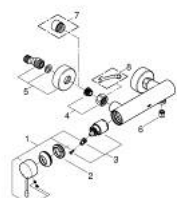

25 252 GN1 ESSENCE <P>MONOCOMANDO DE DUCHE 1/2" </P>

DESCRIÇÃO DO PRODUTO

- Colour: brushed cool sunrise
- Montagem na parede
- Manipulo metálico
- Cartucho de discos cerâmicos GROHE SilkMove 35 mm
- Com limitador ecológico de temperatura
- Acabamento GROHE LongLife
- Saída para flexível de chuveiro 1/2"
- Válvulas anti-retorno integradas
- Rácores em S (150 ± 25)
- Edição Profissional

25 252 GN1 ESSENCE <P>MONOCOMANDO DE DUCHE 1/2" </P>

PEÇAS DE REPOSIÇÃO , outubro 2020 – now

- 1: Manipulo e tampa (Spare part-nr. 46916GN0)
- 2: união roscada (Spare part-nr. 46460000)
- 3: Cartucho (Spare part-nr. 46374000)
- 4: Sede 1/2" (Spare part-nr. 45044000)
- 5: racor em S (Spare part-nr. 12662GN0)
- 6: Sede 1/2" (Spare part-nr. 47886000)
- 7: Prolongamentos 3/4", 20 mm (Spare part-nr. 0713000M)*
- 8: Chave de porcas (Spare part-nr. 19377000)*