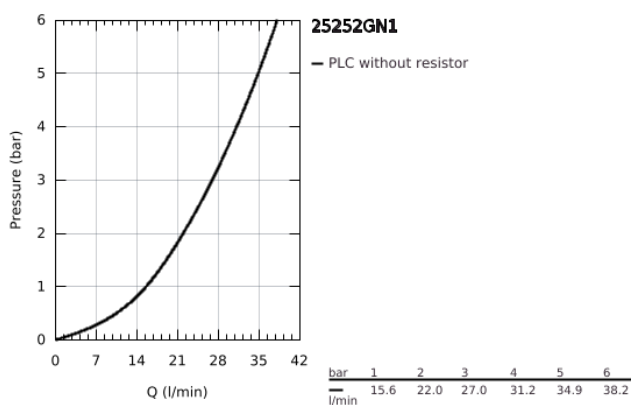

25 252 GN1 ESSENCE <P>MONOCOMANDO DE DUCHE 1/2" </P>

DESCRIÇÃO DO PRODUTO

- Colour: brushed cool sunrise
- Montagem na parede
- Manipulo metálico
- Cartucho de discos cerâmicos GROHE SilkMove 35 mm
- Com limitador ecológico de temperatura
- Acabamento GROHE LongLife
- Saída para flexível de chuveiro 1/2"
- Válvulas anti-retorno integradas
- Rácores em S (150 ± 25)
- Edição Profissional

25 252 GN1 ESSENCE <P>MONOCOMANDO DE DUCHE 1/2" </P>

PEÇAS DE REPOSIÇÃO , outubro 2020 – now

- 1: Manipulo e tampa (Spare part-nr. 46916GN0)
- 2: união roscada (Spare part-nr. 46460000)
- 3: Cartucho (Spare part-nr. 46374000)
- 4: Sede 1/2" (Spare part-nr. 45044000)
- 5: racor em S (Spare part-nr. 12662GN0)
- 6: Sede 1/2" (Spare part-nr. 47886000)
- 7: Prolongamentos 3/4", 20 mm (Spare part-nr. 0713000M)*
- 8: Chave de porcas (Spare part-nr. 19377000)*