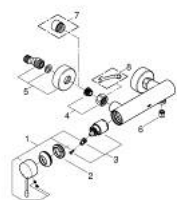

## 25 252 GL1 ESSENCE <P>MONOCOMANDO DE DUCHE 1/2" </P>

### DESCRIÇÃO DO PRODUTO

- Colour: cool sunrise
- Montagem na parede
- Manipulo metálico
- Cartucho de discos cerâmicos GROHE SilkMove 35 mm
- Com limitador ecológico de temperatura
- Acabamento GROHE LongLife
- Saída para flexível de chuveiro 1/2"
- Válvulas anti-retorno integradas
- Rácores em S (150 ± 25)
- Edição Profissional

### PEÇAS DE REPOSIÇÃO , outubro 2020 – now

- 1: Manipulo e tampa (Spare part-nr. 46916GL0)
- 2: união roscada (Spare part-nr. 46460000)
- 3: Cartucho (Spare part-nr. 46374000)
- 4: Sede 1/2" (Spare part-nr. 45044000)
- 5: Rácor em S (Spare part-nr. 12662GL0)
- 6: Sede 1/2" (Spare part-nr. 47886000)
- 7: Prolongamentos 3/4", 20 mm (Spare part-nr. 0713000M)\*
- 8: Chave de porcas (Spare part-nr. 19377000)\*