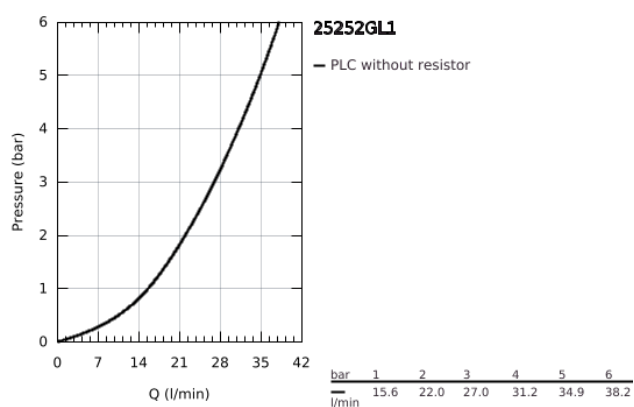

## 25 252 GL1 ESSENCE <P>MONOCOMANDO DE DUCHE 1/2" </P>

### DESCRIÇÃO DO PRODUTO

- Colour: cool sunrise
- Montagem na parede
- Manipulo metálico
- Cartucho de discos cerâmicos GROHE SilkMove 35 mm
- Com limitador ecológico de temperatura
- Acabamento GROHE LongLife
- Saída para flexível de chuveiro 1/2"
- Válvulas anti-retorno integradas
- Rácores em S (150 ± 25)
- Edição Profissional