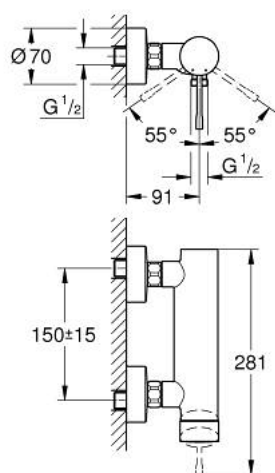

## 25 252 GL1 ESSENCE <P>MONOCOMANDO DE DUCHE 1/2" </P>

### DESCRIÇÃO DO PRODUTO

- Colour: cool sunrise
- Montagem na parede
- Manipulo metálico
- Cartucho de discos cerâmicos GROHE SilkMove 35 mm
- Com limitador ecológico de temperatura
- Acabamento GROHE LongLife
- Saída para flexível de chuveiro 1/2"
- Válvulas anti-retorno integradas
- Rácores em S (150 ± 25)
- Edição Profissional

### PEÇAS DE REPOSIÇÃO , outubro 2020 – now

- 1: Manipulo e tampa (Spare part-nr. 46916GL0)
- 2: união roscada (Spare part-nr. 46460000)
- 3: Cartucho (Spare part-nr. 46374000)
- 4: Sede 1/2" (Spare part-nr. 45044000)
- 5: Rácor em S (Spare part-nr. 12662GL0)
- 6: Sede 1/2" (Spare part-nr. 47886000)
- 7: Prolongamentos 3/4", 20 mm (Spare part-nr. 0713000M)\*
- 8: Chave de porcas (Spare part-nr. 19377000)\*