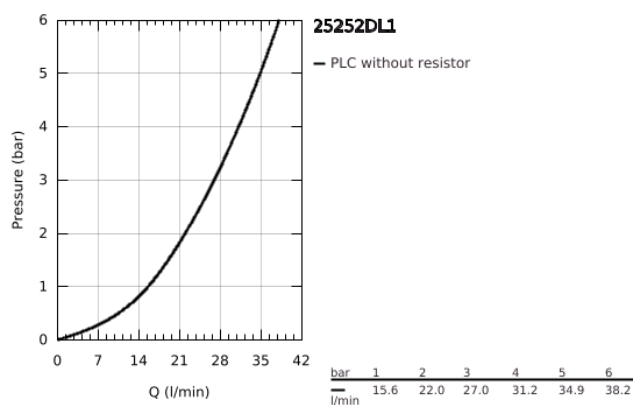

## 25 252 DL1 ESSENCE <P>MONOCOMANDO DE DUCHE 1/2" </P>

### DESCRIÇÃO DO PRODUTO

- Colour: brushed warm sunset
- Montagem na parede
- Manipulo metálico
- Cartucho de discos cerâmicos GROHE SilkMove 35 mm
- Com limitador ecológico de temperatura
- Acabamento GROHE LongLife
- Saída para flexível de chuveiro 1/2"
- Válvulas anti-retorno integradas
- Rácores em S (150 ± 25)
- Edição Profissional