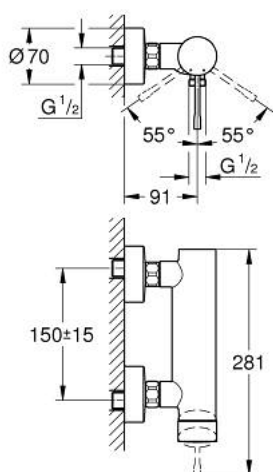

## 25 252 DL1 ESSENCE <P>MONOCOMANDO DE DUCHE 1/2" </P>

### DESCRIÇÃO DO PRODUTO

- Colour: brushed warm sunset
- Montagem na parede
- Manipulo metálico
- Cartucho de discos cerâmicos GROHE SilkMove 35 mm
- Com limitador ecológico de temperatura
- Acabamento GROHE LongLife
- Saída para flexível de chuveiro 1/2"
- Válvulas anti-retorno integradas
- Rácores em S (150 ± 25)
- Edição Profissional

### PEÇAS DE REPOSIÇÃO , outubro 2020 – now

- 1: Manipulo e tampa (Spare part-nr. 46916DL0)
- 2: união roscada (Spare part-nr. 46460000)
- 3: Cartucho (Spare part-nr. 46374000)
- 4: Sede 1/2" (Spare part-nr. 45044000)
- 5: racor em S (Spare part-nr. 12662DL0)
- 6: Sede 1/2" (Spare part-nr. 47886000)
- 7: Prolongamentos 3/4", 20 mm (Spare part-nr. 0713000M)\*
- 8: Chave de porcas (Spare part-nr. 19377000)\*