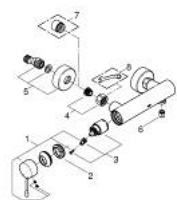

## 25 252 DL1 ESSENCE <P>MONOCOMANDO DE DUCHE 1/2" </P>

### DESCRIÇÃO DO PRODUTO

- Colour: brushed warm sunset
- Montagem na parede
- Manipulo metálico
- Cartucho de discos cerâmicos GROHE SilkMove 35 mm
- Com limitador ecológico de temperatura
- Acabamento GROHE LongLife
- Saída para flexível de chuveiro 1/2"
- Válvulas anti-retorno integradas
- Rácores em S (150 ± 25)
- Edição Profissional

### PEÇAS DE REPOSIÇÃO , outubro 2020 – now

- 1: Manipulo e tampa (Spare part-nr. 46916DL0)
- 2: união roscada (Spare part-nr. 46460000)
- 3: Cartucho (Spare part-nr. 46374000)
- 4: Sede 1/2" (Spare part-nr. 45044000)
- 5: racor em S (Spare part-nr. 12662DL0)
- 6: Sede 1/2" (Spare part-nr. 47886000)
- 7: Prolongamentos 3/4", 20 mm (Spare part-nr. 0713000M)\*
- 8: Chave de porcas (Spare part-nr. 19377000)\*