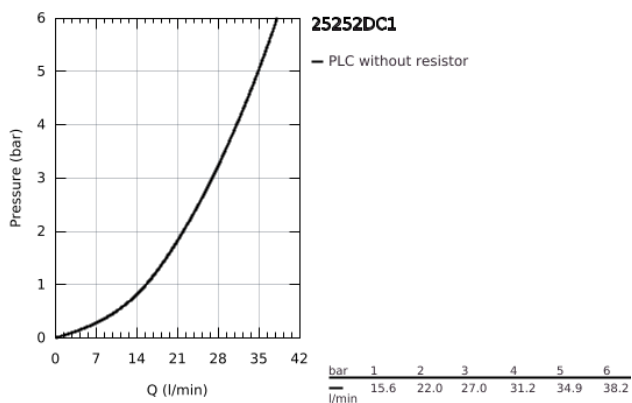

## 25 252 DC1 ESSENCE <P>MONOCOMANDO DE DUCHE 1/2" </P>

### DESCRIÇÃO DO PRODUTO

- Colour: supersteel
- Montagem na parede
- Manipulo metálico
- Cartucho de discos cerâmicos GROHE SilkMove 35 mm
- Com limitador ecológico de temperatura
- Acabamento GROHE LongLife
- Saída para flexível de chuveiro 1/2"
- Válvulas anti-retorno integradas
- Rácores em S (150 ± 25)
- Edição Profissional