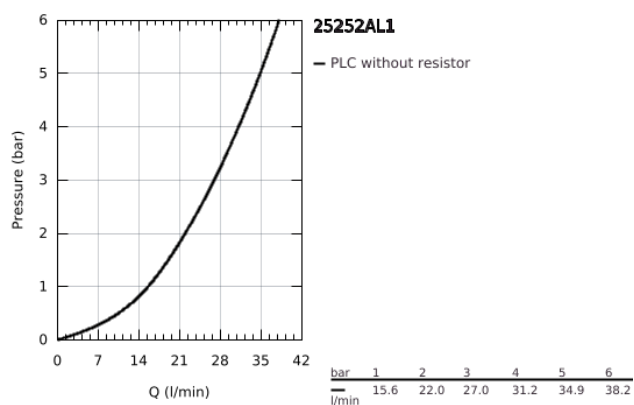

25 252 AL1 ESSENCE <P>MONOCOMANDO DE DUCHE 1/2" </P>

DESCRIÇÃO DO PRODUTO

- Colour: brushed hard graphite
- Montagem na parede
- Manipulo metálico
- Cartucho de discos cerâmicos GROHE SilkMove 35 mm
- Com limitador ecológico de temperatura
- Acabamento GROHE LongLife
- Saída para flexível de chuveiro 1/2"
- Válvulas anti-retorno integradas
- Rácores em S (150 ± 25)
- Edição Profissional

25 252 AL1 ESSENCE <P>MONOCOMANDO DE DUCHE 1/2" </P>

PEÇAS DE REPOSIÇÃO , outubro 2020 – now

- 1: Manipulo e tampa (Spare part-nr. 46916AL0)
- 2: união roscada (Spare part-nr. 46460000)
- 3: Cartucho (Spare part-nr. 46374000)
- 4: Sede 1/2" (Spare part-nr. 45044000)
- 5: Rácor em S (Spare part-nr. 12662AL0)
- 6: Sede 1/2" (Spare part-nr. 47886000)
- 7: Prolongamentos 3/4", 20 mm (Spare part-nr. 0713000M)*
- 8: Chave de porcas (Spare part-nr. 19377000)*