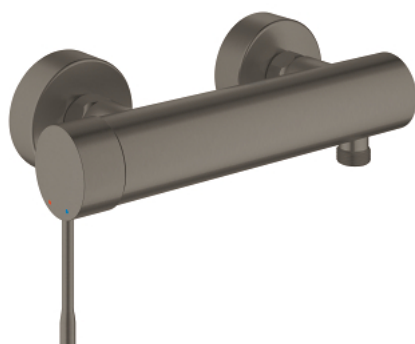

25 252 AL1 ESSENCE <P>MONOCOMANDO DE DUCHE 1/2" </P>

DESCRIÇÃO DO PRODUTO

- Colour: brushed hard graphite
- Montagem na parede
- Manipulo metálico
- Cartucho de discos cerâmicos GROHE SilkMove 35 mm
- Com limitador ecológico de temperatura
- Acabamento GROHE LongLife
- Saída para flexível de chuveiro 1/2"
- Válvulas anti-retorno integradas
- Rácores em S (150 ± 25)
- Edição Profissional

25 252 AL1 ESSENCE <P>MONOCOMANDO DE DUCHE 1/2" </P>

PEÇAS DE REPOSIÇÃO , outubro 2020 – now

- 1: Manipulo e tampa (Spare part-nr. 46916AL0)
- 2: união roscada (Spare part-nr. 46460000)
- 3: Cartucho (Spare part-nr. 46374000)
- 4: Sede 1/2" (Spare part-nr. 45044000)
- 5: Rácor em S (Spare part-nr. 12662AL0)
- 6: Sede 1/2" (Spare part-nr. 47886000)
- 7: Prolongamentos 3/4", 20 mm (Spare part-nr. 0713000M)*
- 8: Chave de porcas (Spare part-nr. 19377000)*