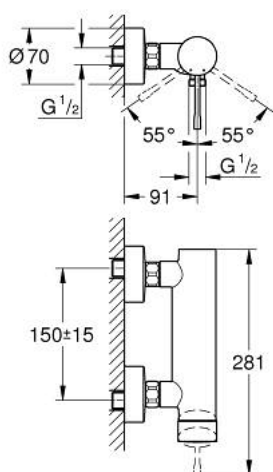

25 252 AL1 ESSENCE <P>MONOCOMANDO DE DUCHE 1/2" </P>

DESCRIÇÃO DO PRODUTO

- Colour: brushed hard graphite
- Montagem na parede
- Manipulo metálico
- Cartucho de discos cerâmicos GROHE SilkMove 35 mm
- Com limitador ecológico de temperatura
- Acabamento GROHE LongLife
- Saída para flexível de chuveiro 1/2"
- Válvulas anti-retorno integradas
- Rácores em S (150 ± 25)
- Edição Profissional

25 252 AL1 ESSENCE <P>MONOCOMANDO DE DUCHE 1/2" </P>

PEÇAS DE REPOSIÇÃO , outubro 2020 – now

- 1: Manipulo e tampa (Spare part-nr. 46916AL0)
- 2: união roscada (Spare part-nr. 46460000)
- 3: Cartucho (Spare part-nr. 46374000)
- 4: Sede 1/2" (Spare part-nr. 45044000)
- 5: Rácor em S (Spare part-nr. 12662AL0)
- 6: Sede 1/2" (Spare part-nr. 47886000)
- 7: Prolongamentos 3/4", 20 mm (Spare part-nr. 0713000M)*
- 8: Chave de porcas (Spare part-nr. 19377000)*